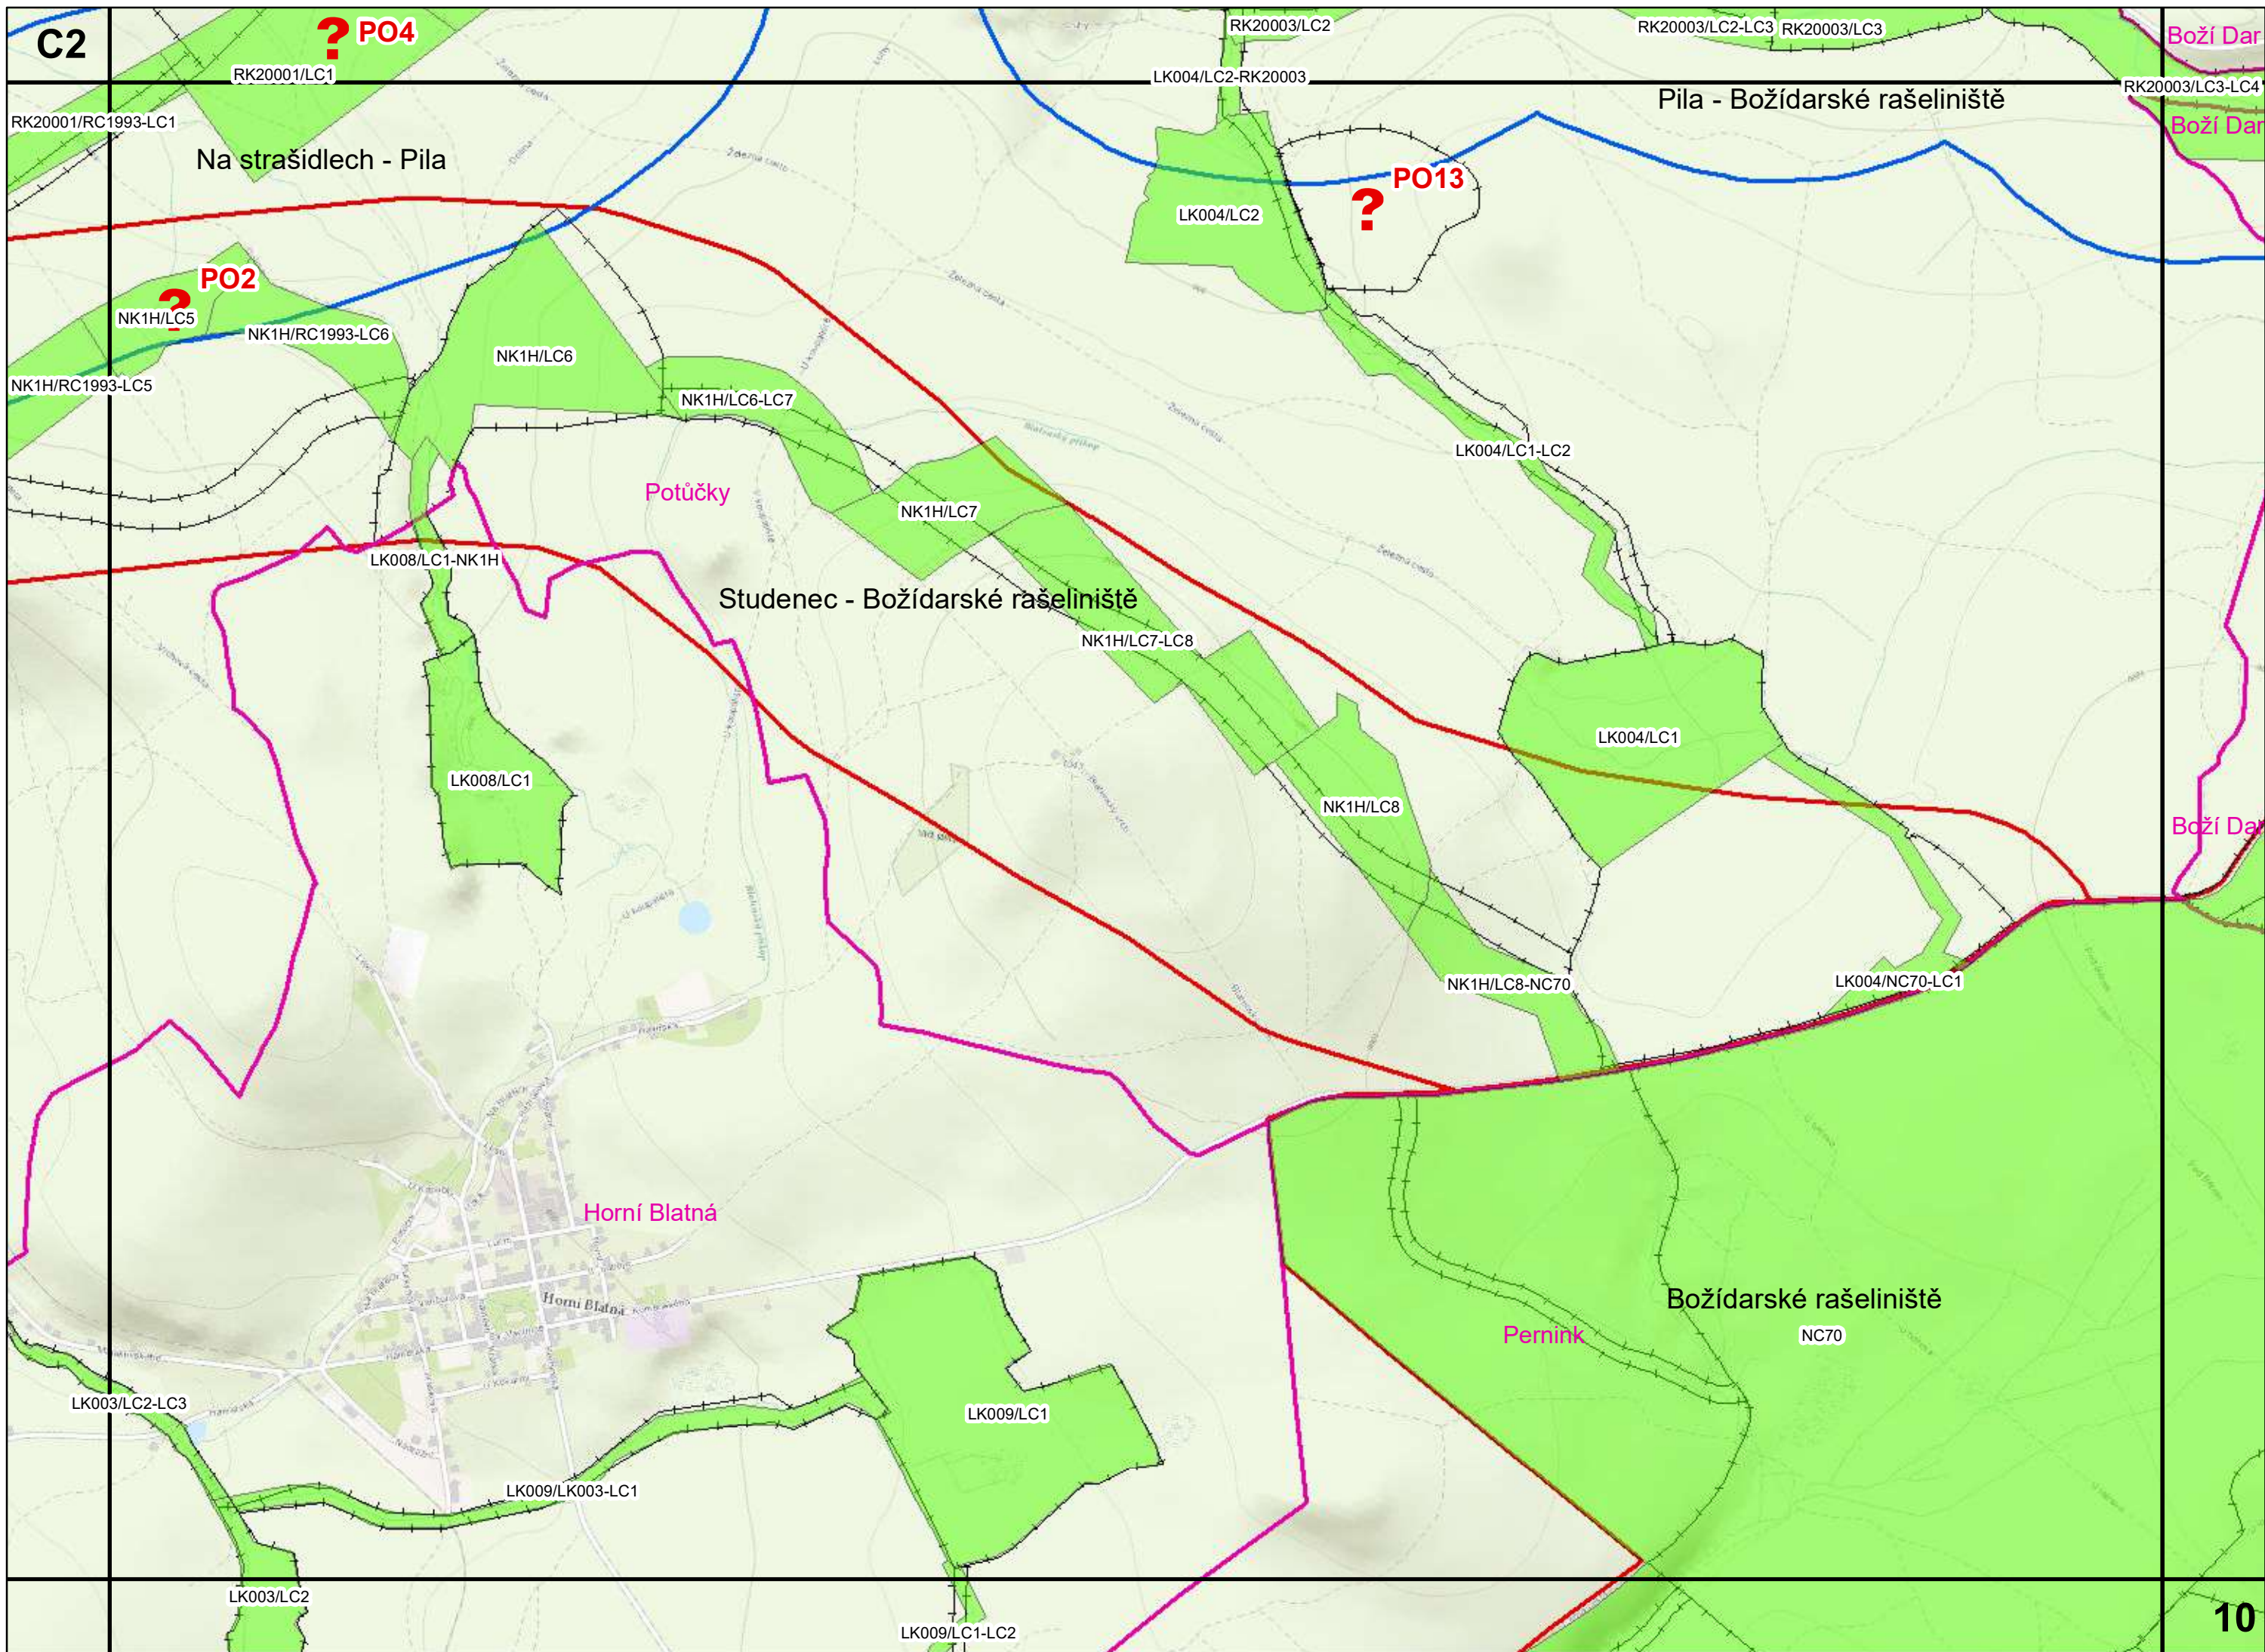

C2

? PO4

RK20001/LC1

LK004/LC2-RK20003

RK20003/LC2-LC3 RK20003/LC3

Boží Dar

Boží Dar

Pila - Božídarské rašeliště

RK20003/LC3-LC4

RK20001/RC1993-LC1

Na strašidlech - Pila

PO13

?

LK004/LC2

PO2

?

NK1H/LC5

NK1H/RC1993-LC6

NK1H/LC6

NK1H/LC6-LC7

NK1H/RC1993-LC5

LK004/LC1-LC2

Potůčky

NK1H/LC7

Studenec - Božídarské rašeliště

LK008/LC1-NK1H

NK1H/LC7-LC8

LK004/LC1

LK008/LC1

NK1H/LC8

Boží Dar

NK1H/LC8-NC70

LK004/NC70-LC1

Horní Blatná

Božídarské rašeliště

Pernink

NC70

LK003/LC2-LC3

LK009/LC1

LK009/LK003-LC1

LK003/LC2

LK009/LC1-LC2

10