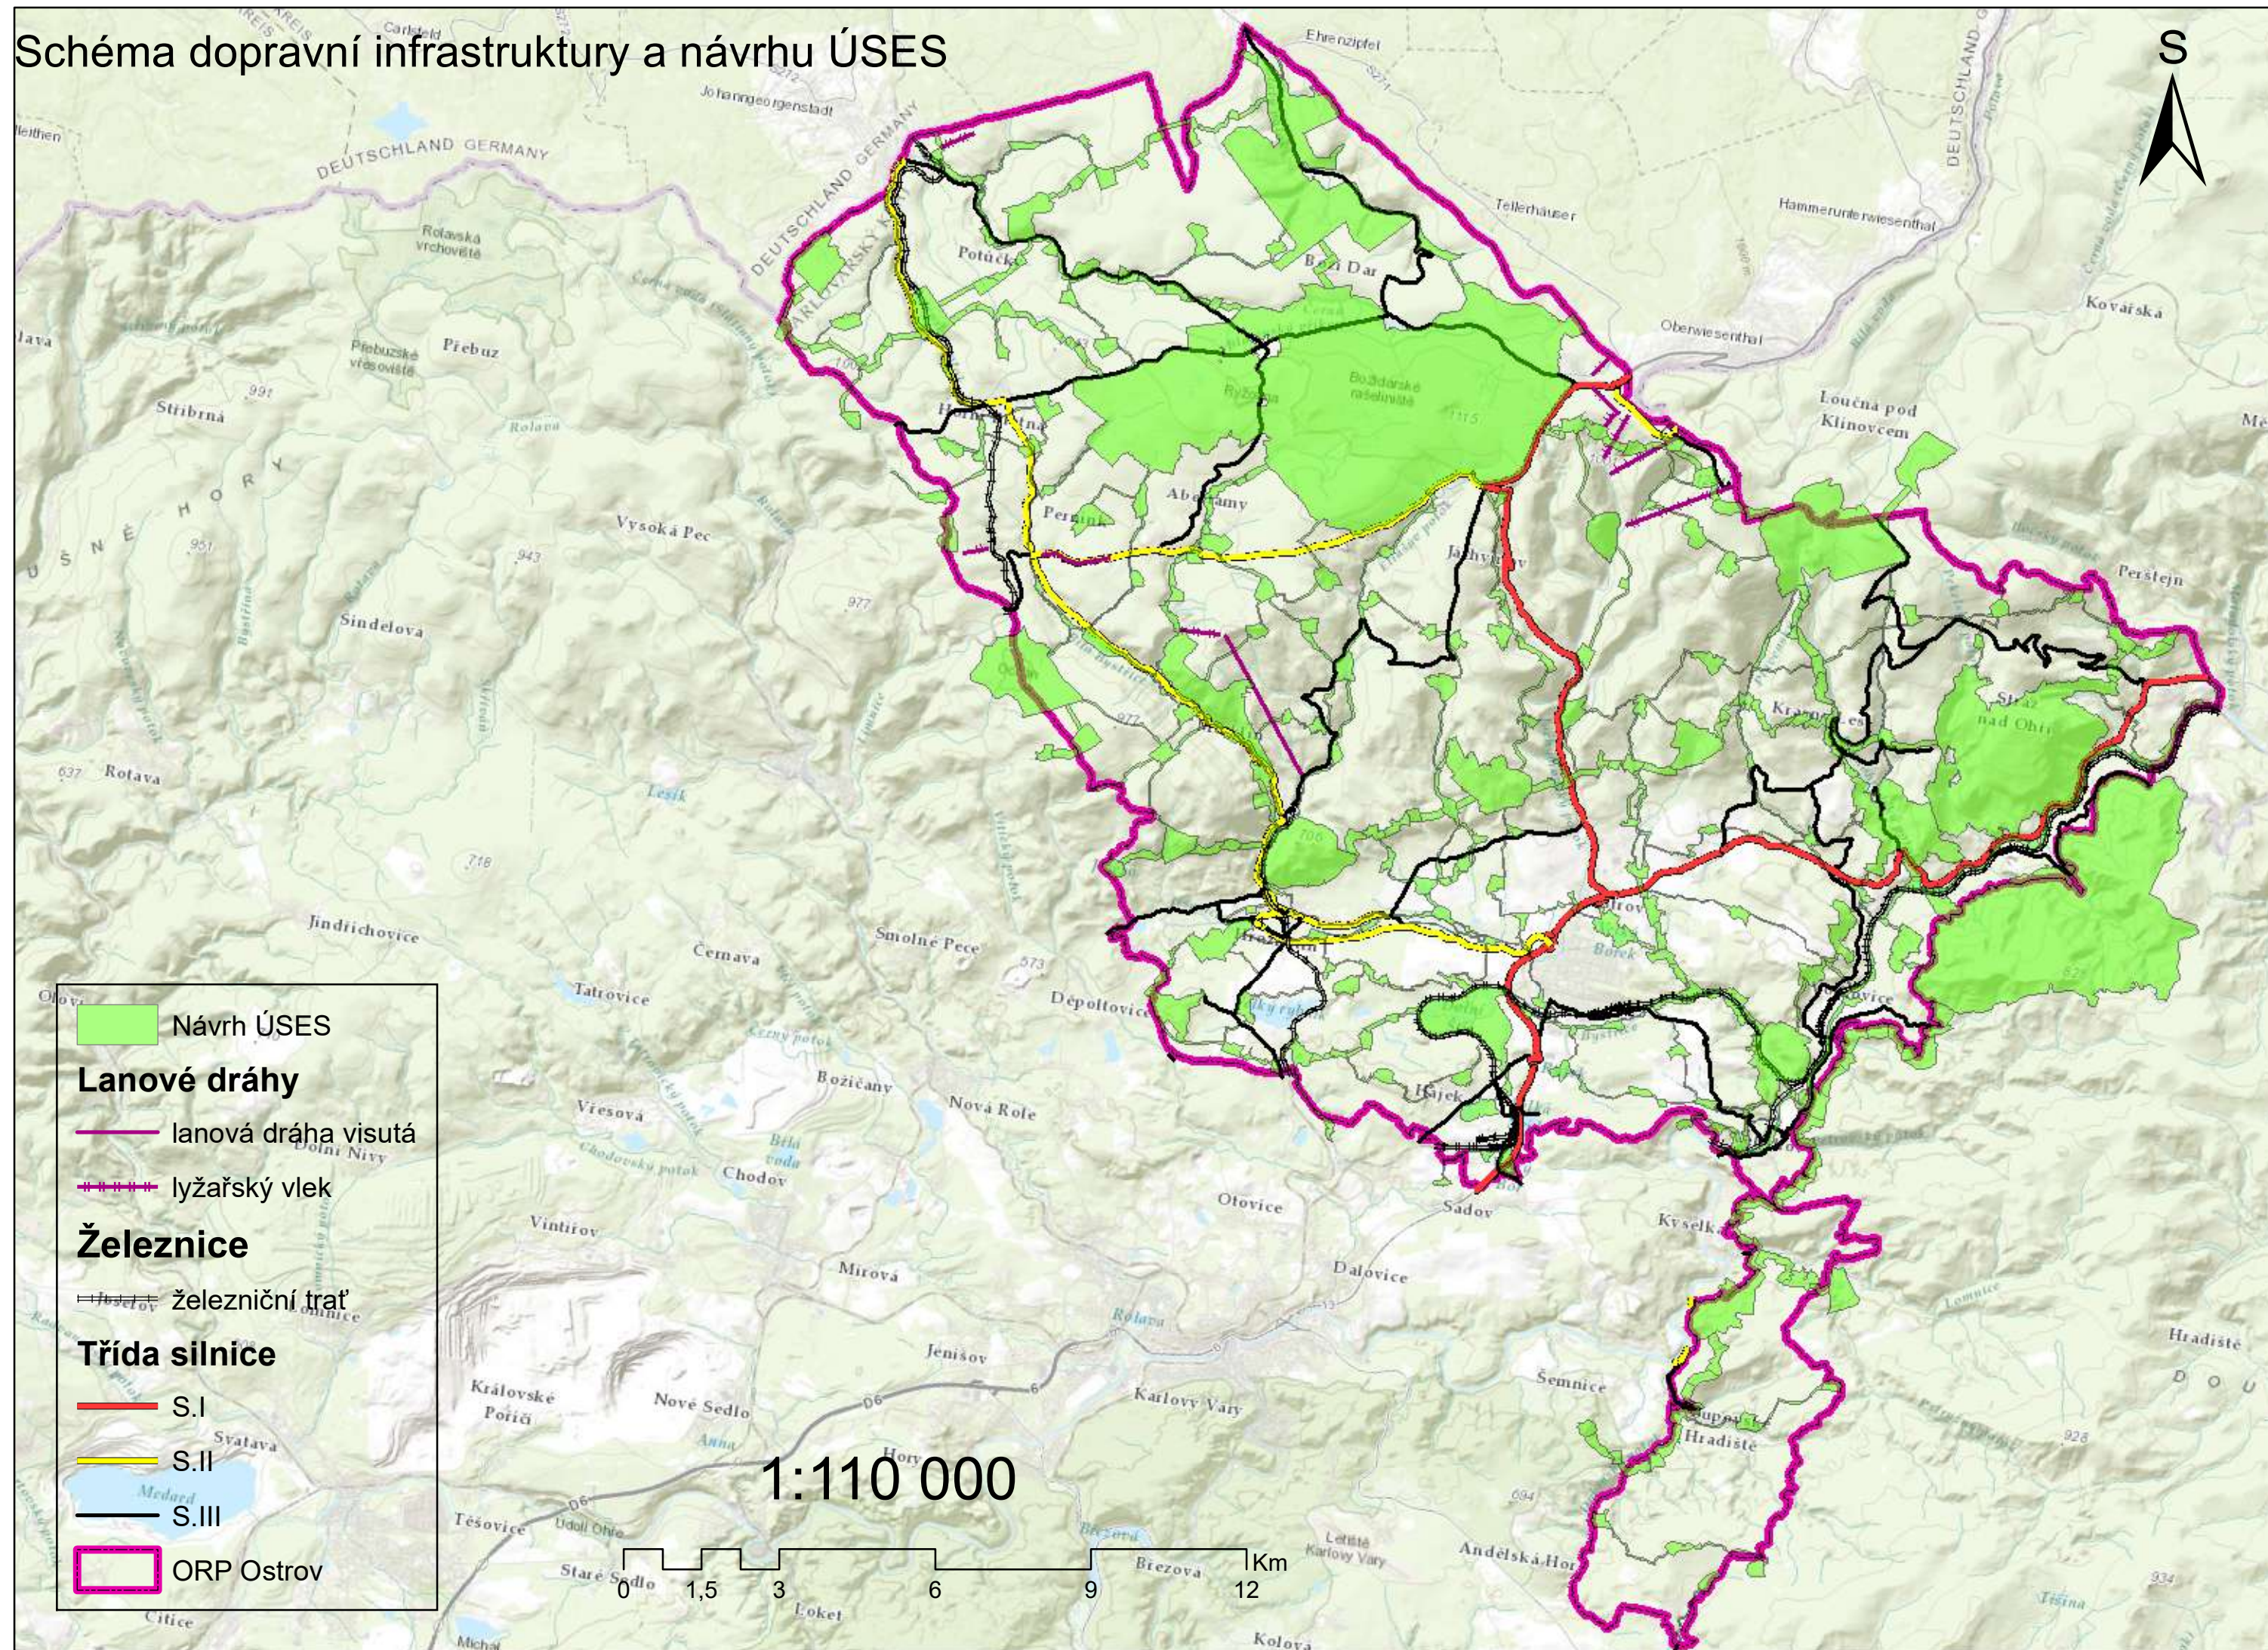

Schéma dopravní infrastruktury a návrhu ÚSES