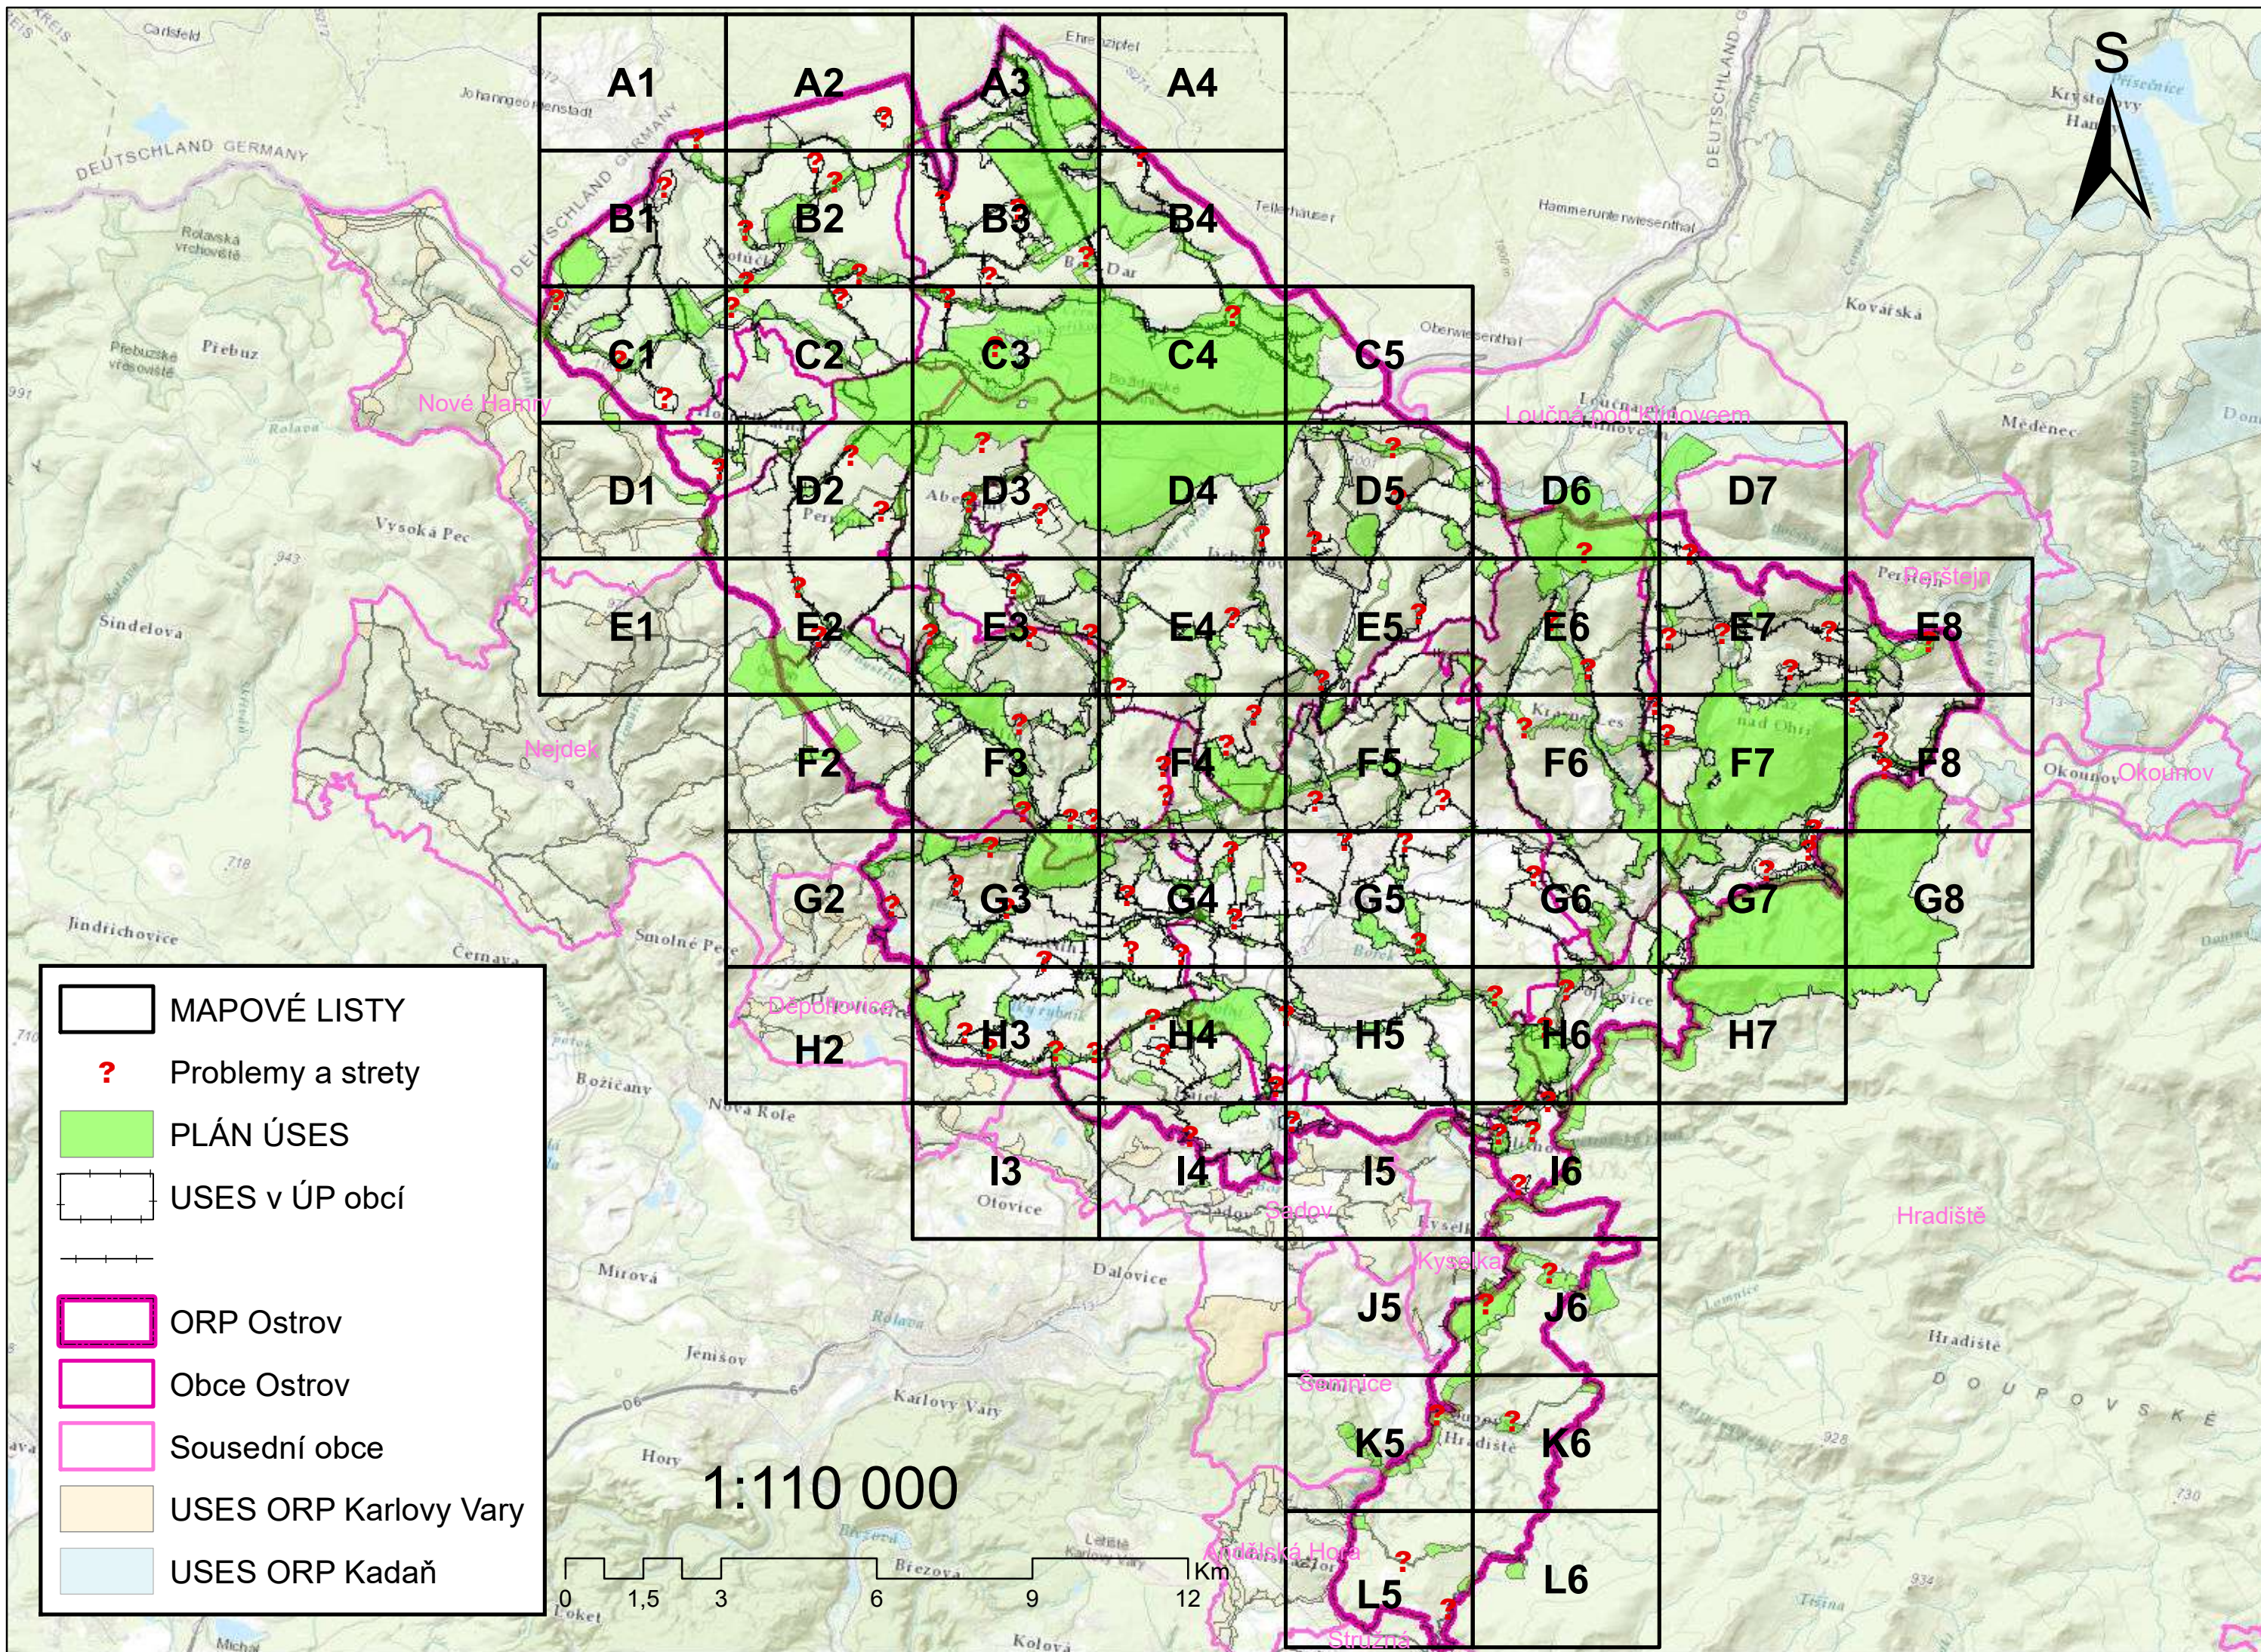

- MAPOVÉ LISTY
- ? Problémy a strety
- PLÁN ÚSES
- USES v ÚP obcí
- ORP Ostrov
- Obce Ostrov
- Sousední obce
- USES ORP Karlovy Vary
- USES ORP Kadaň

1:110 000