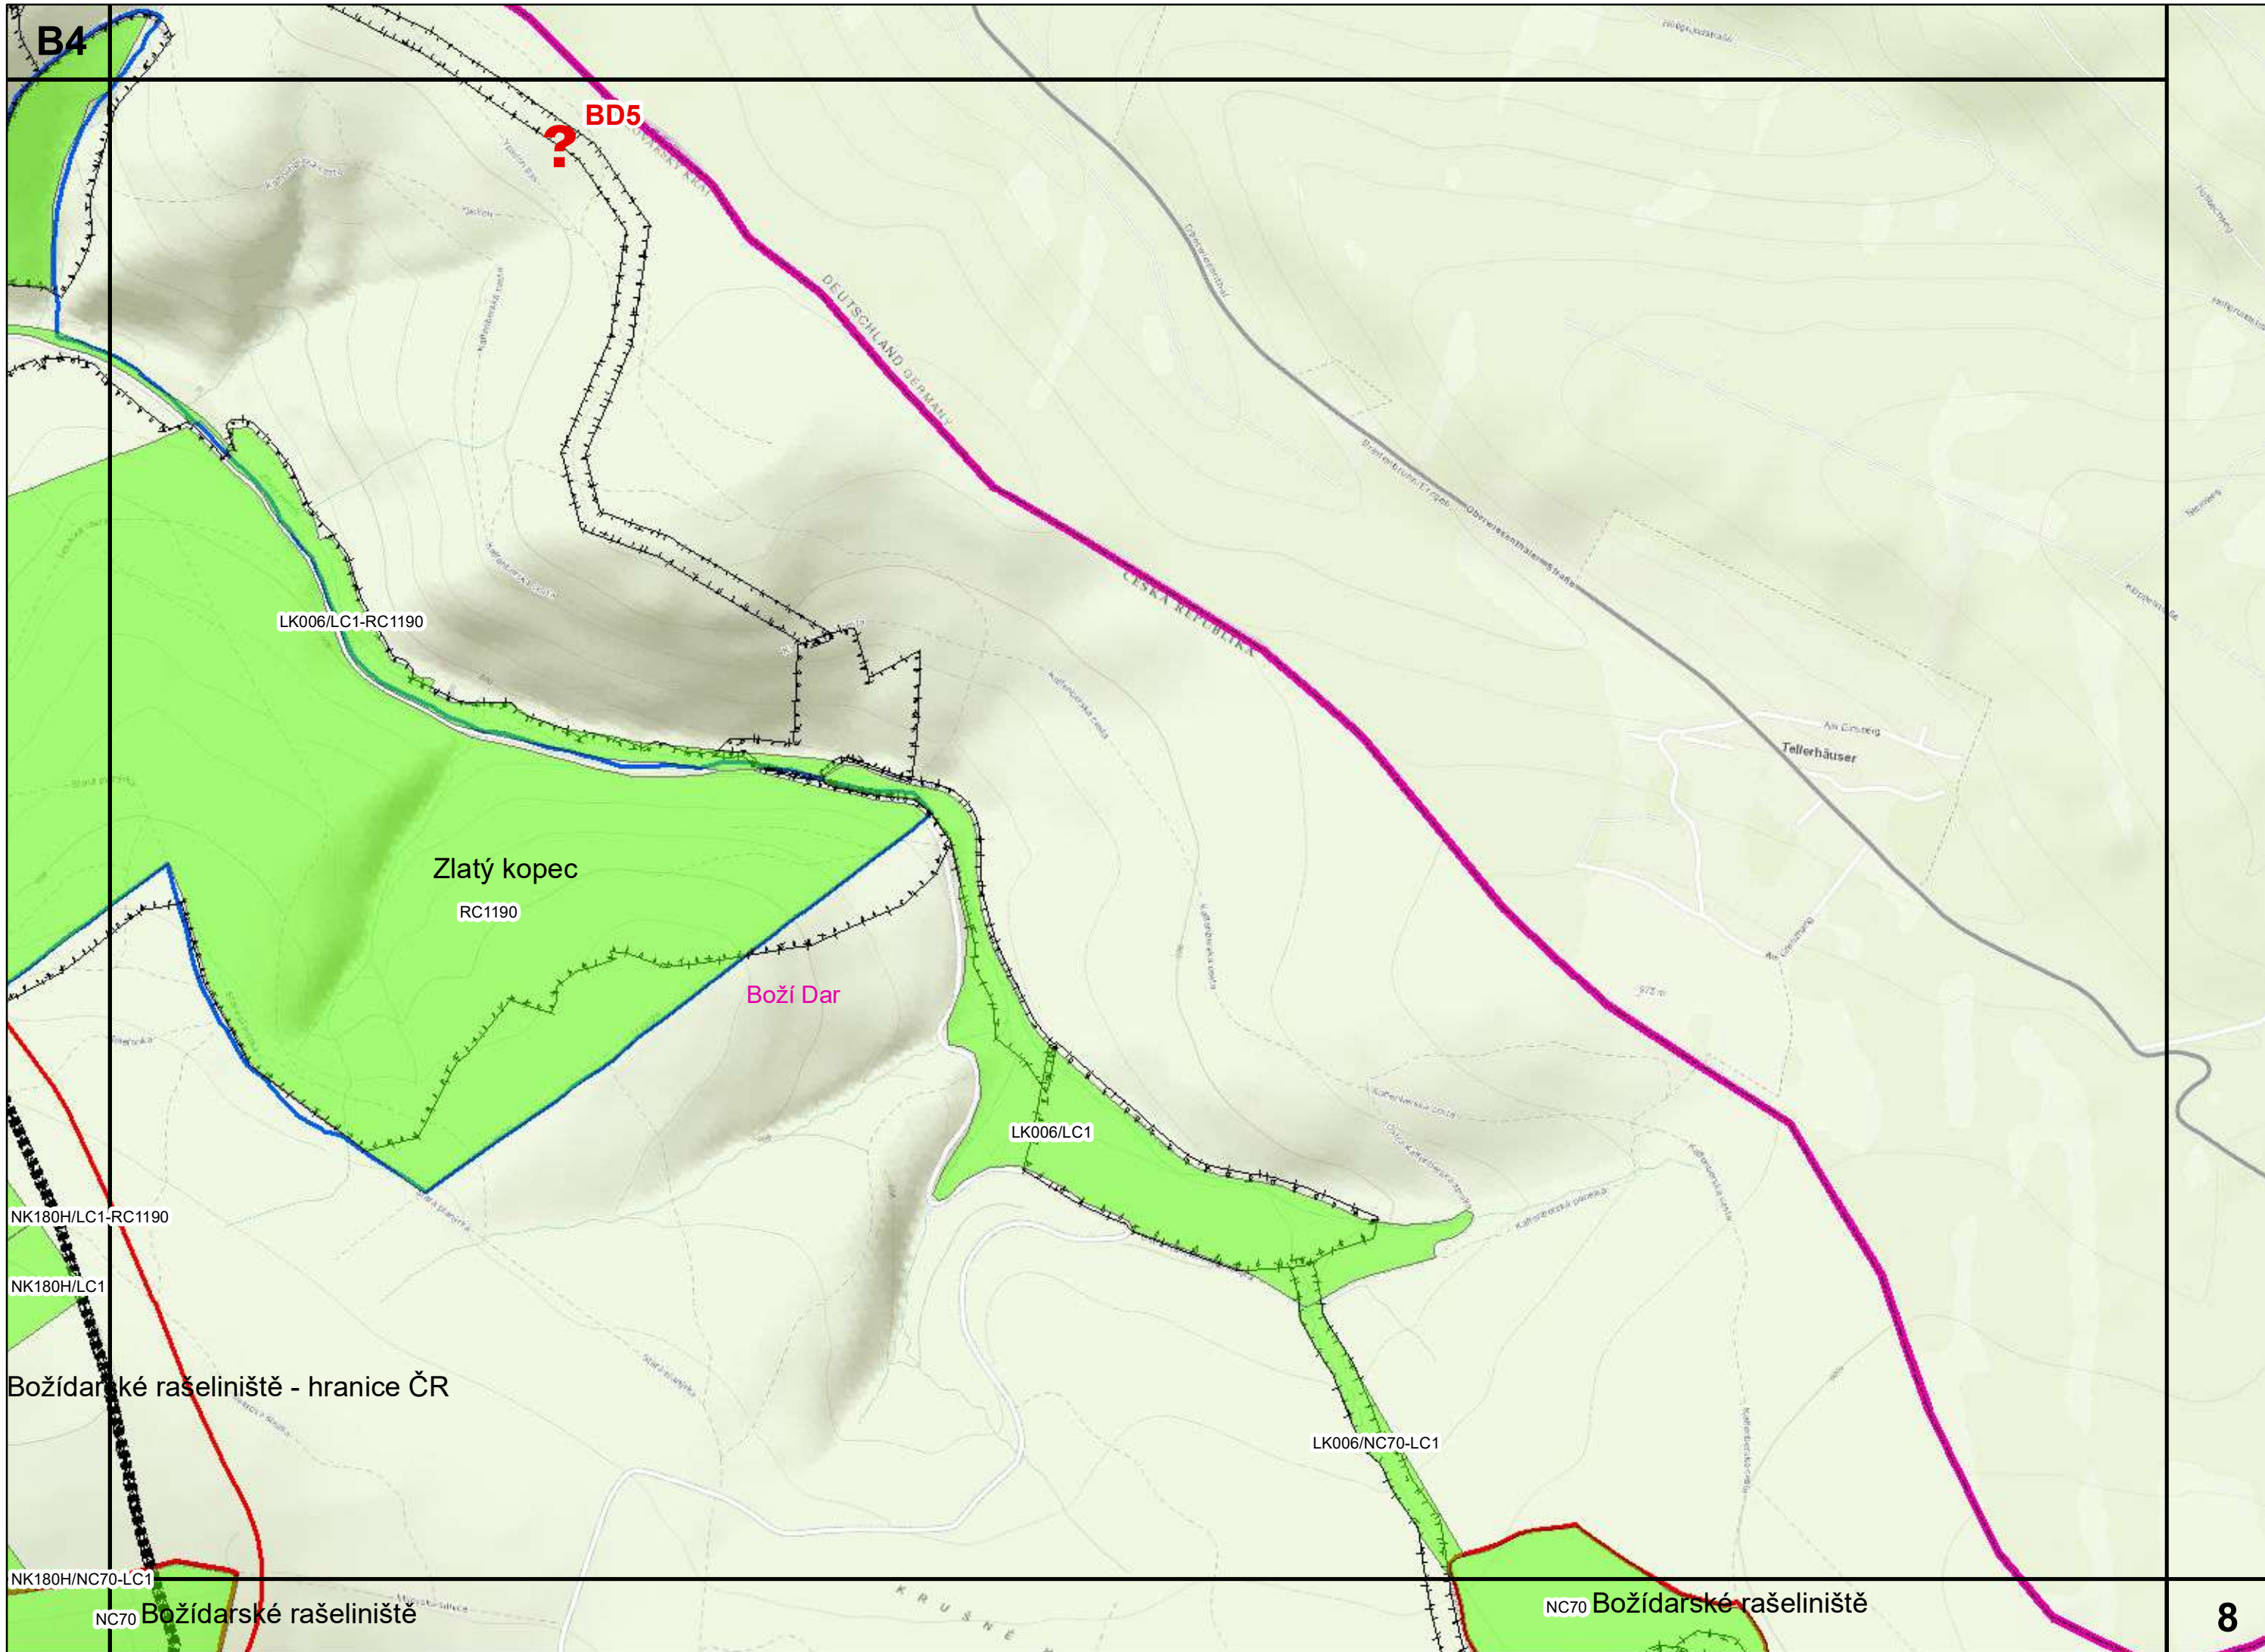

B4

BD5

LK006/LC1-RC1190

Zlatý kopec

RC1190

Boží Dar

LK006/LC1

NK180H/LC1-RC1190

NK180H/LC1

Božídarské rašeliště - hranice ČR

NK180H/NC70-LC1

NC70 Božídarské rašeliště

LK006/NC70-LC1

NC70 Božídarské rašeliště