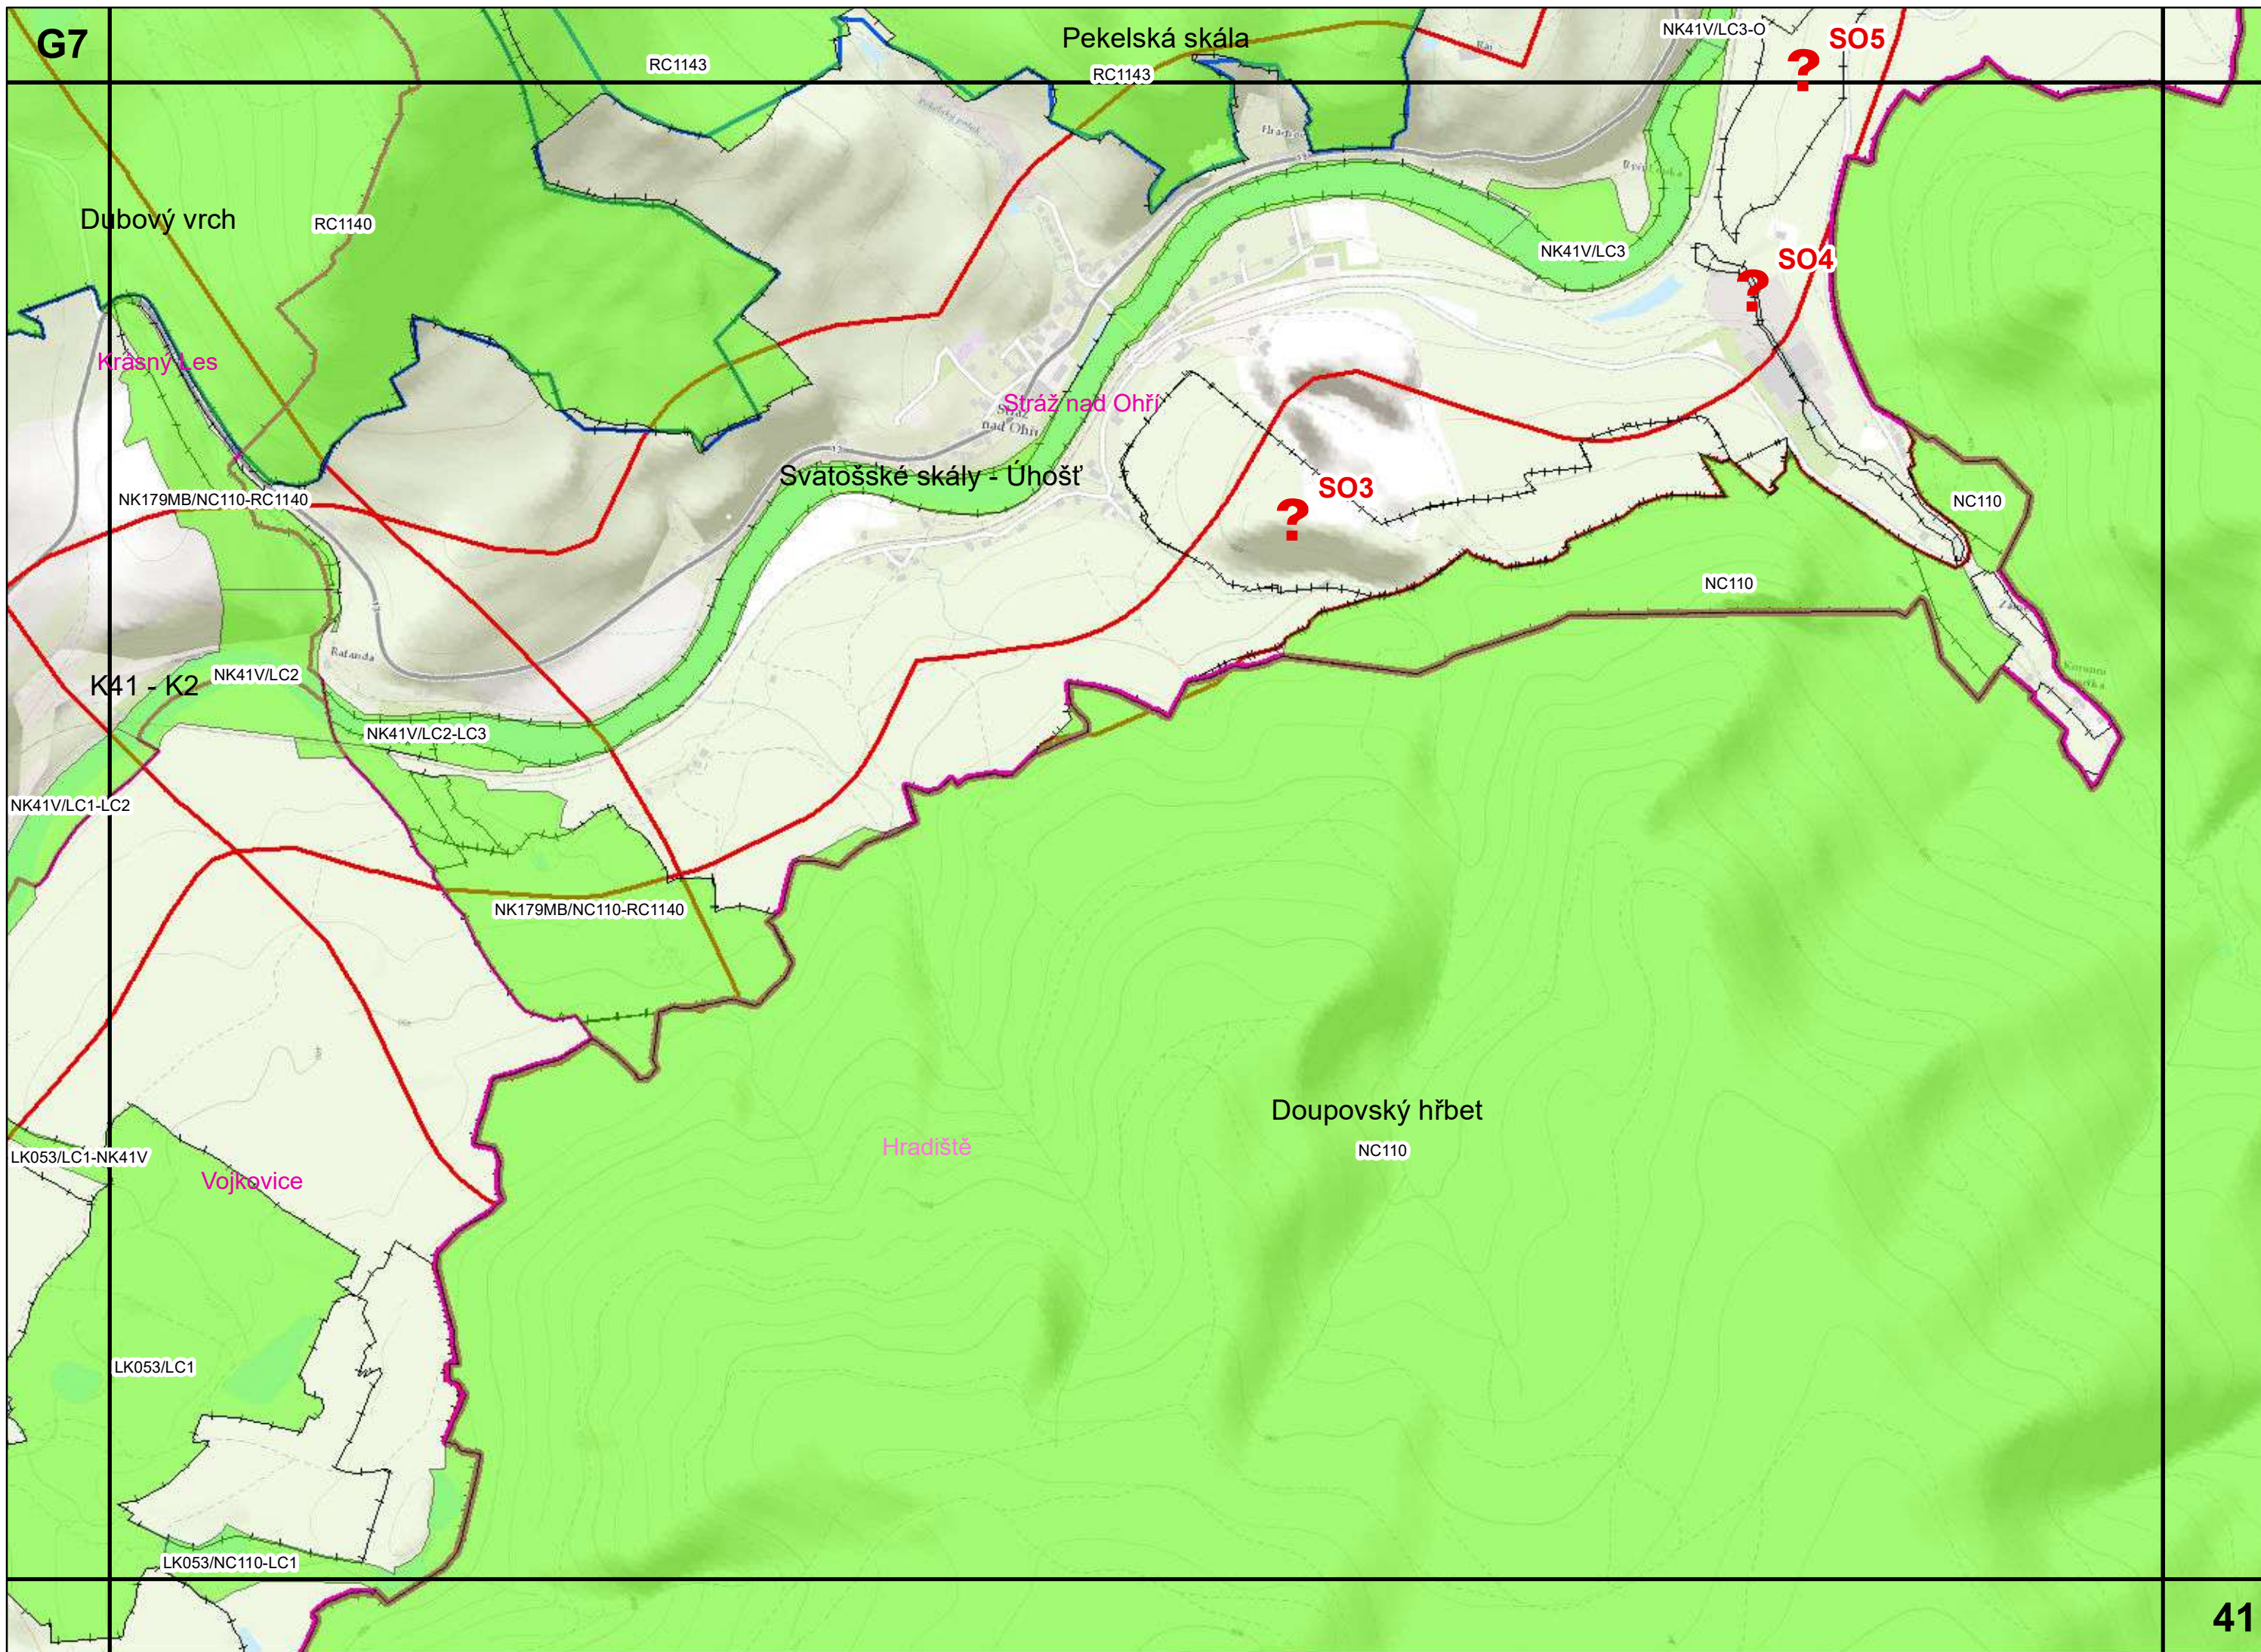

G8  
Stráž nad Ohří

Svatošské skály - Úhošť

Okounov

Stráž nad Ohří

Hradiště  
Doupovský hřbet

NC110

Nejdek

Hroznětín