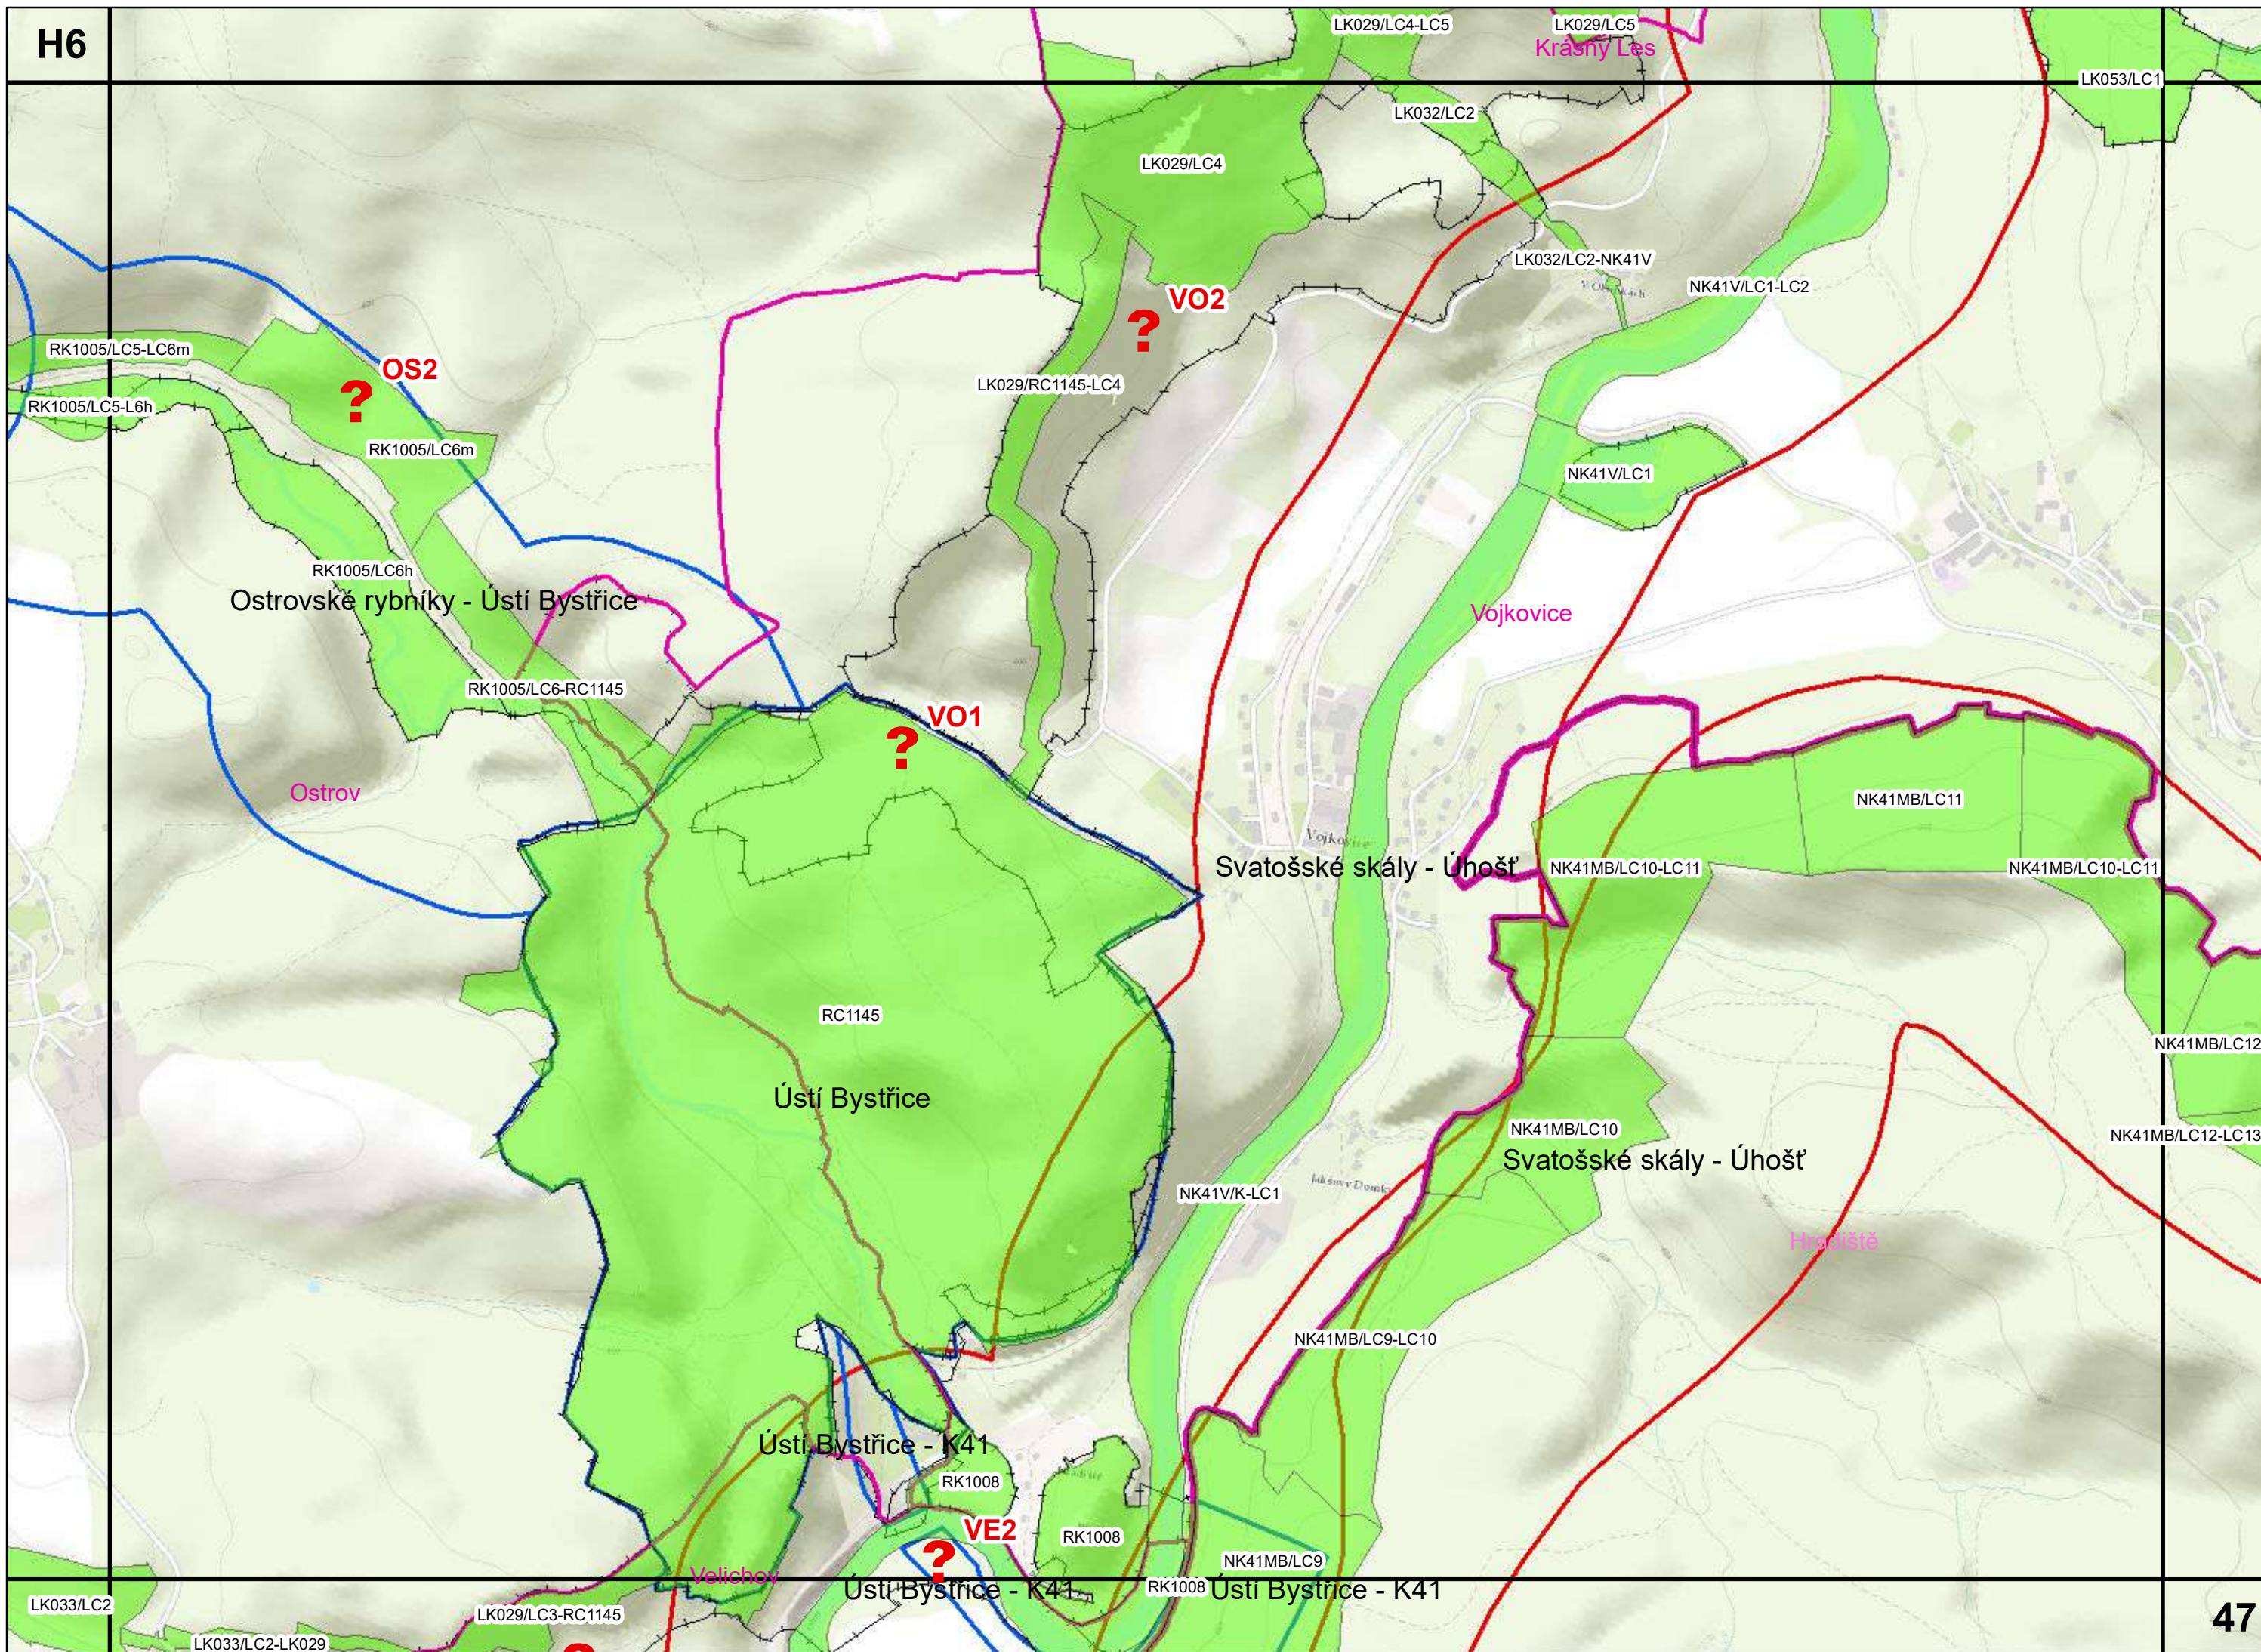

Ostrovské rybníky - Ústí Bystřice

Ostrov

Ústí Bystřice

Svatošské skály - Úhošť

Vojkovice

Svatošské skály - Úhošť

Krásný Les

Ústí Bystřice - K41

Ústí Bystřice - K41

Ústí Bystřice - K41