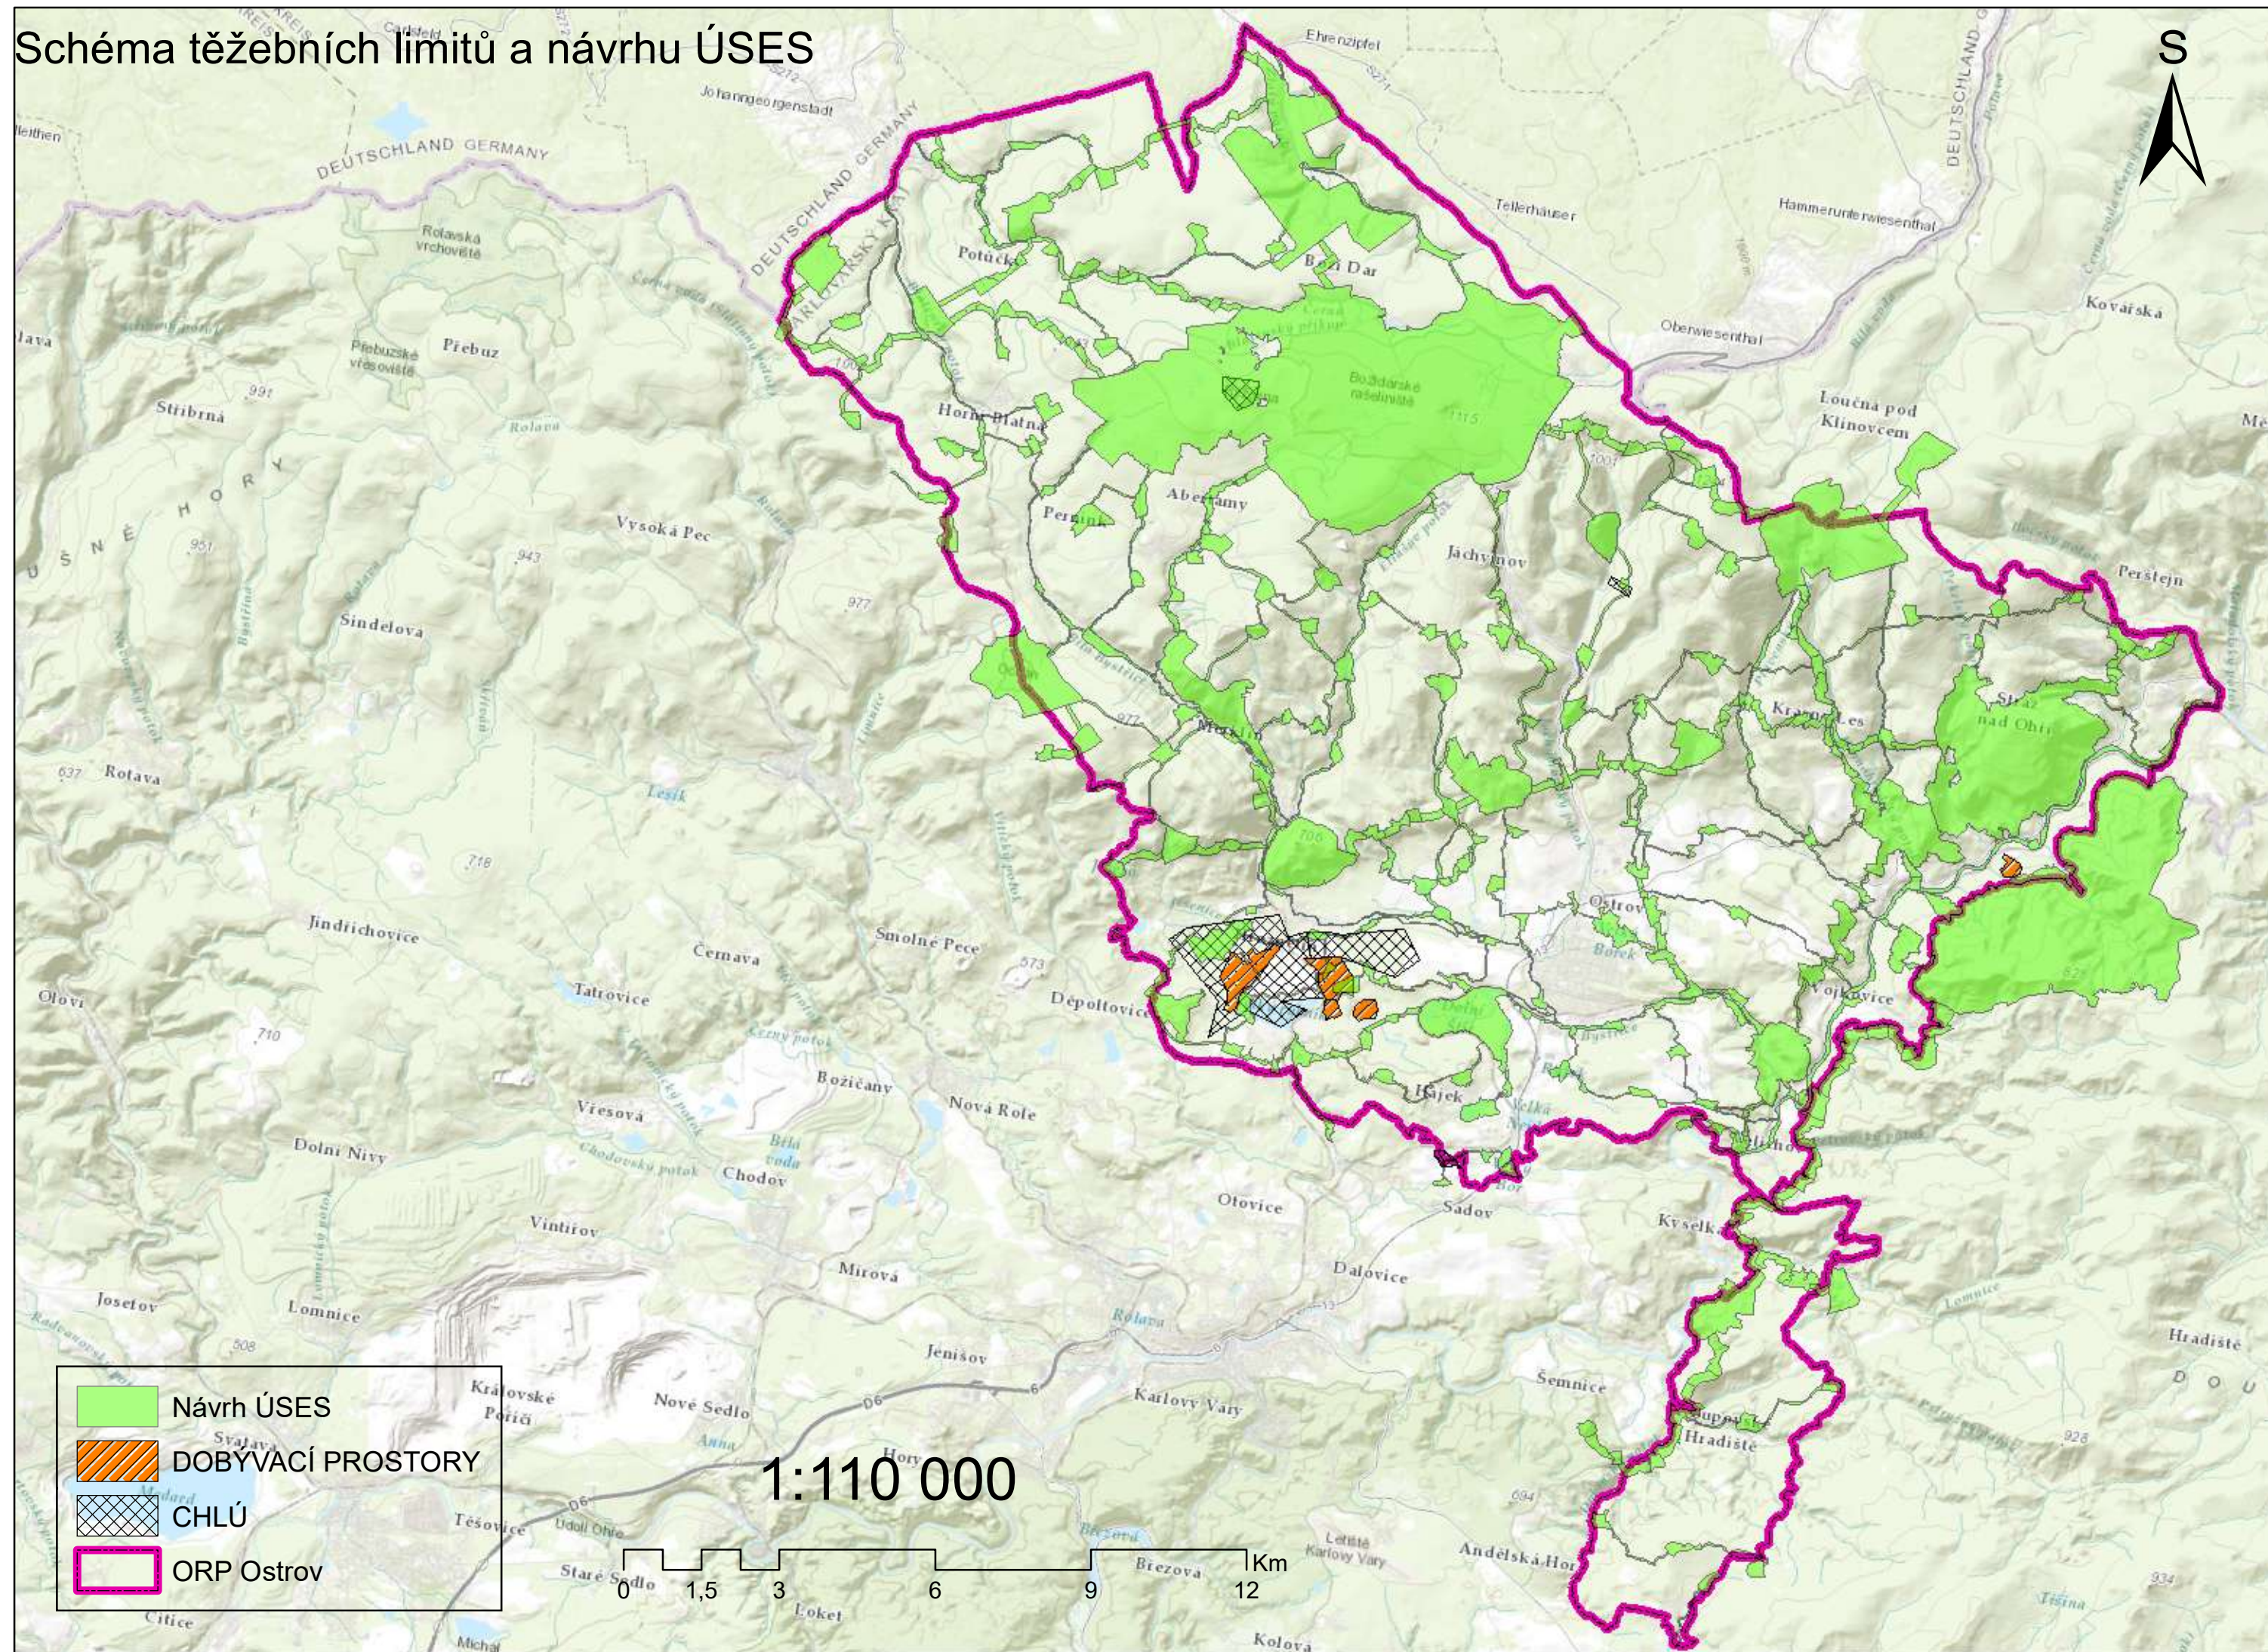

Schéma těžebních limitů a návrhu ÚSES