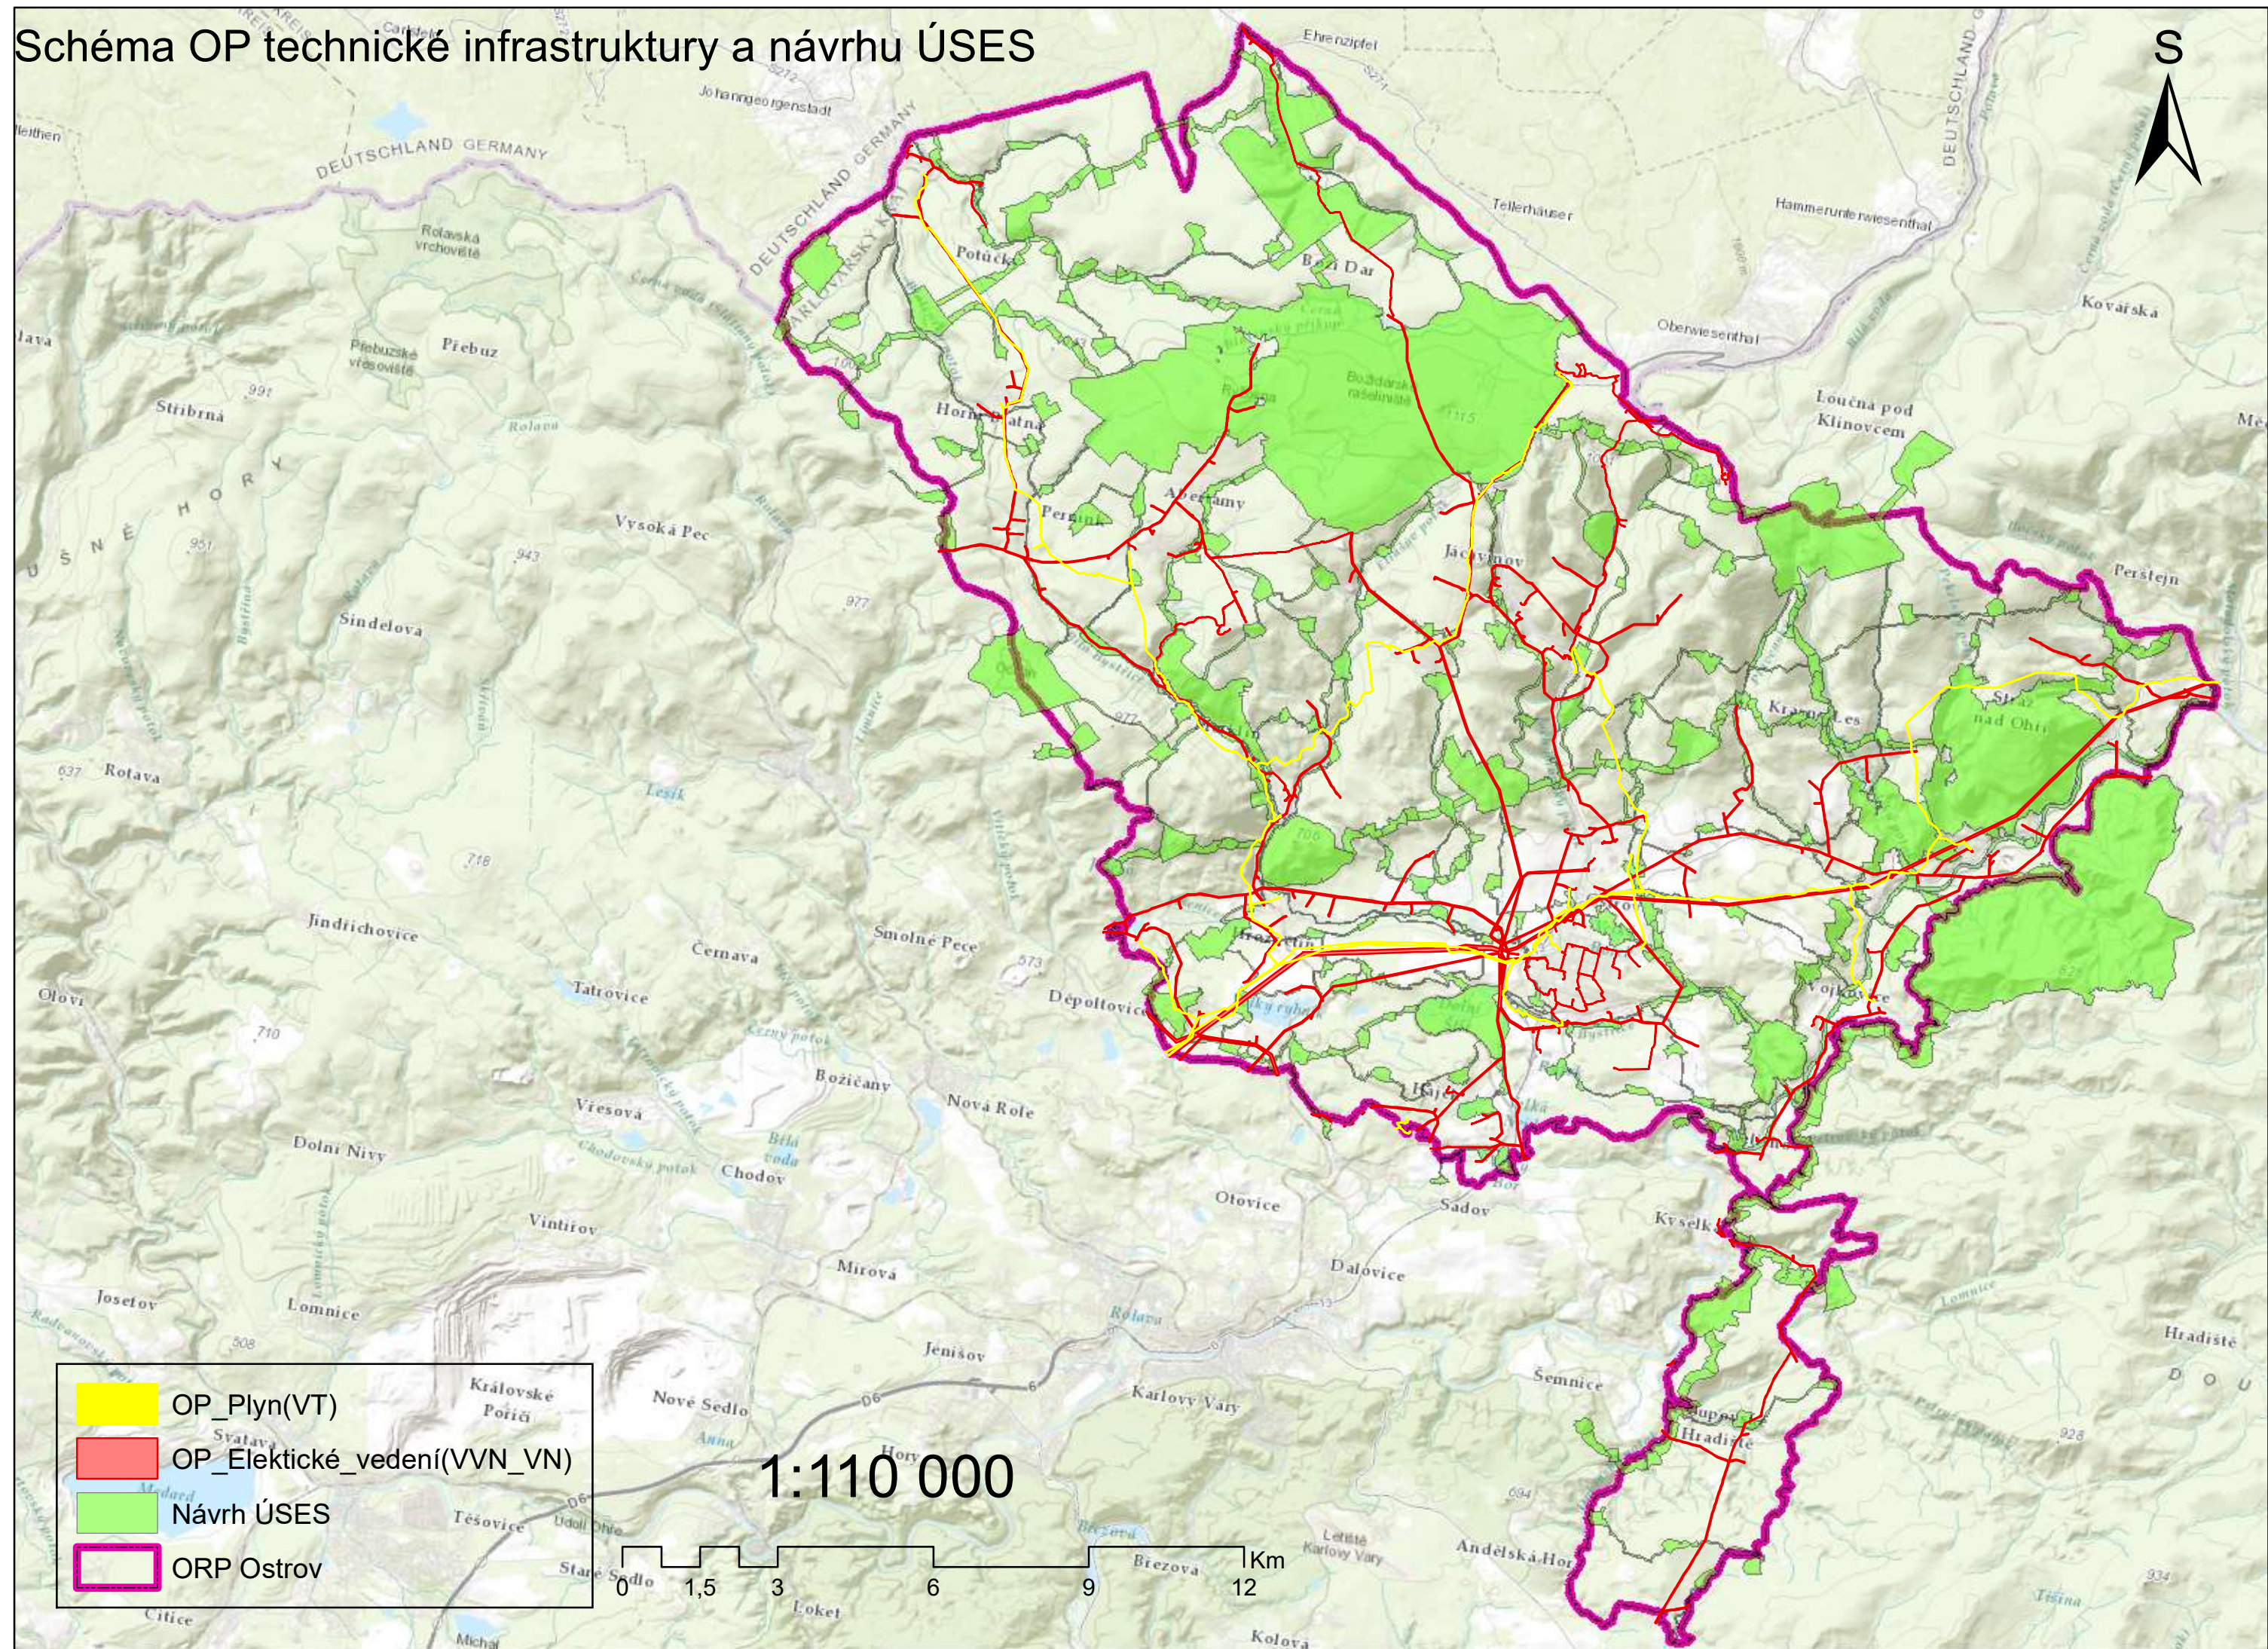

Schéma OP technické infrastruktury a návrhu ÚSES