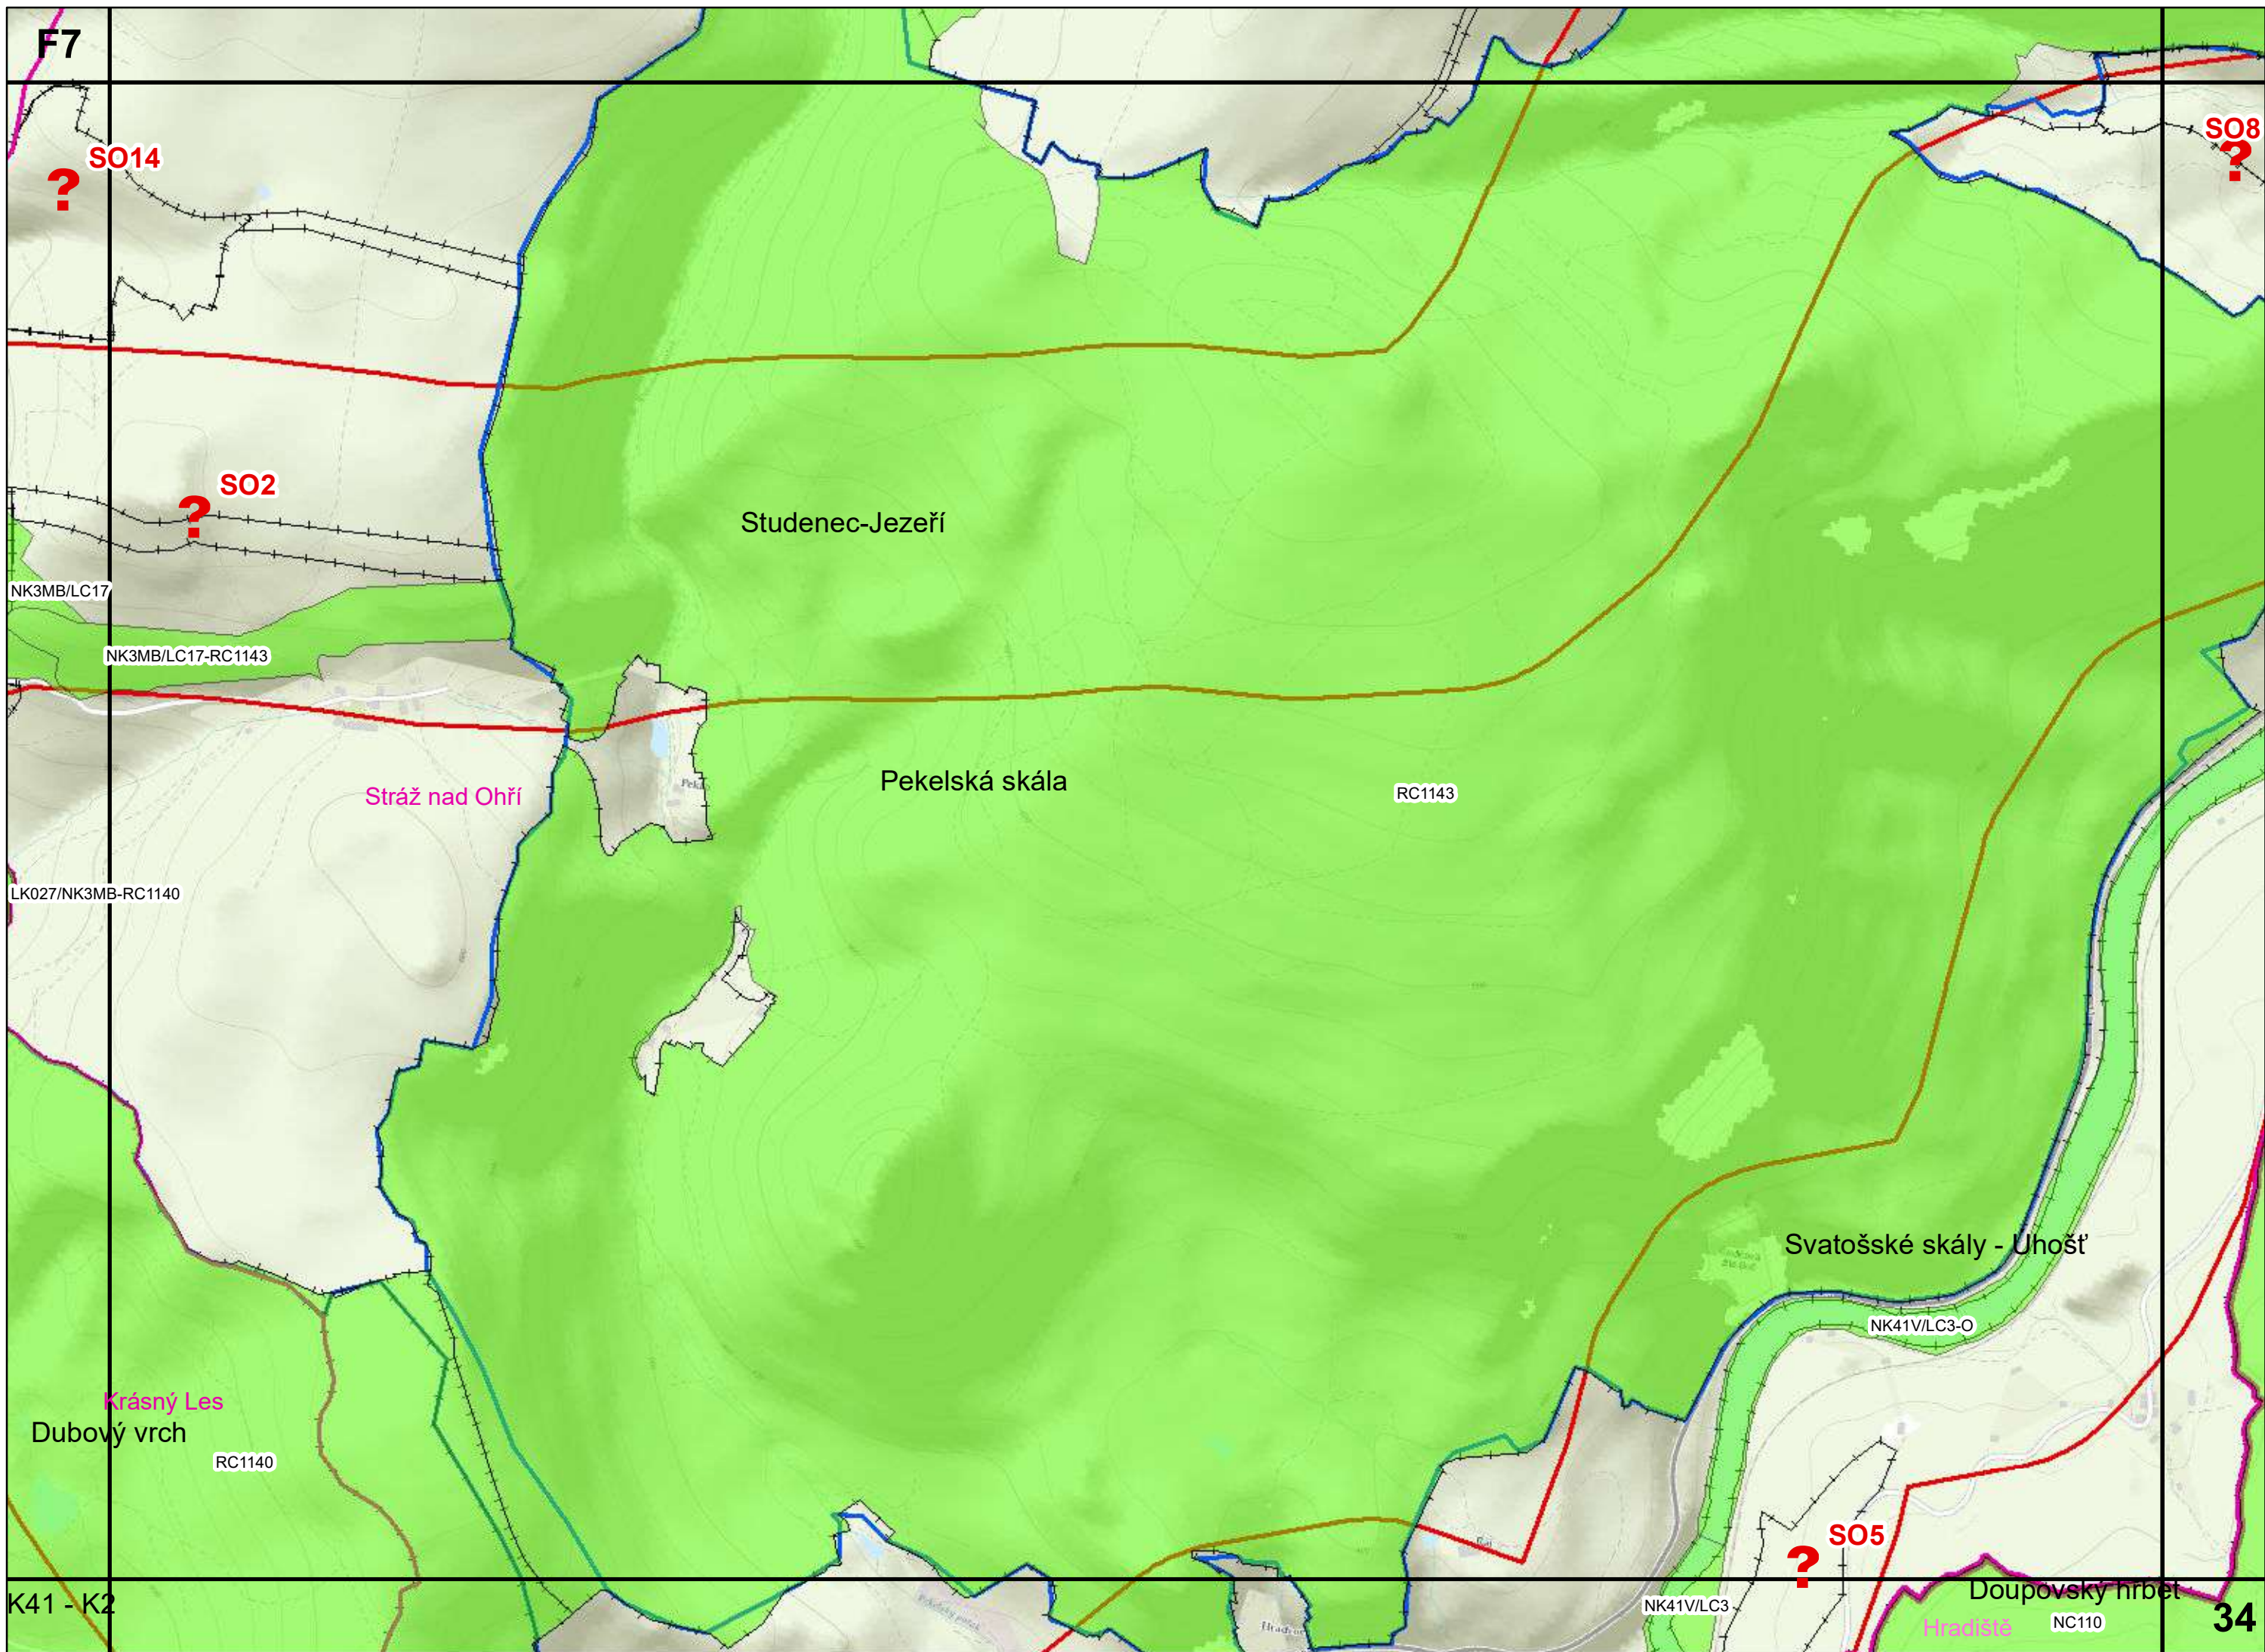

F7

SO14 ?

SO8 ?

SO2 ?

Studenec-Jezeří

NK3MB/LC17

NK3MB/LC17-RC1143

Stráž nad Ohří

Pekelská skála

RC1143

LK027/NK3MB-RC1140

Svatošské skály - Uhošť

NK41V/LC3-O

Krásný Les
Dubový vrch

RC1140

SO5 ?

K41 - K2

NK41V/LC3

Doupovský hřbet

Hradiště

NC110

34