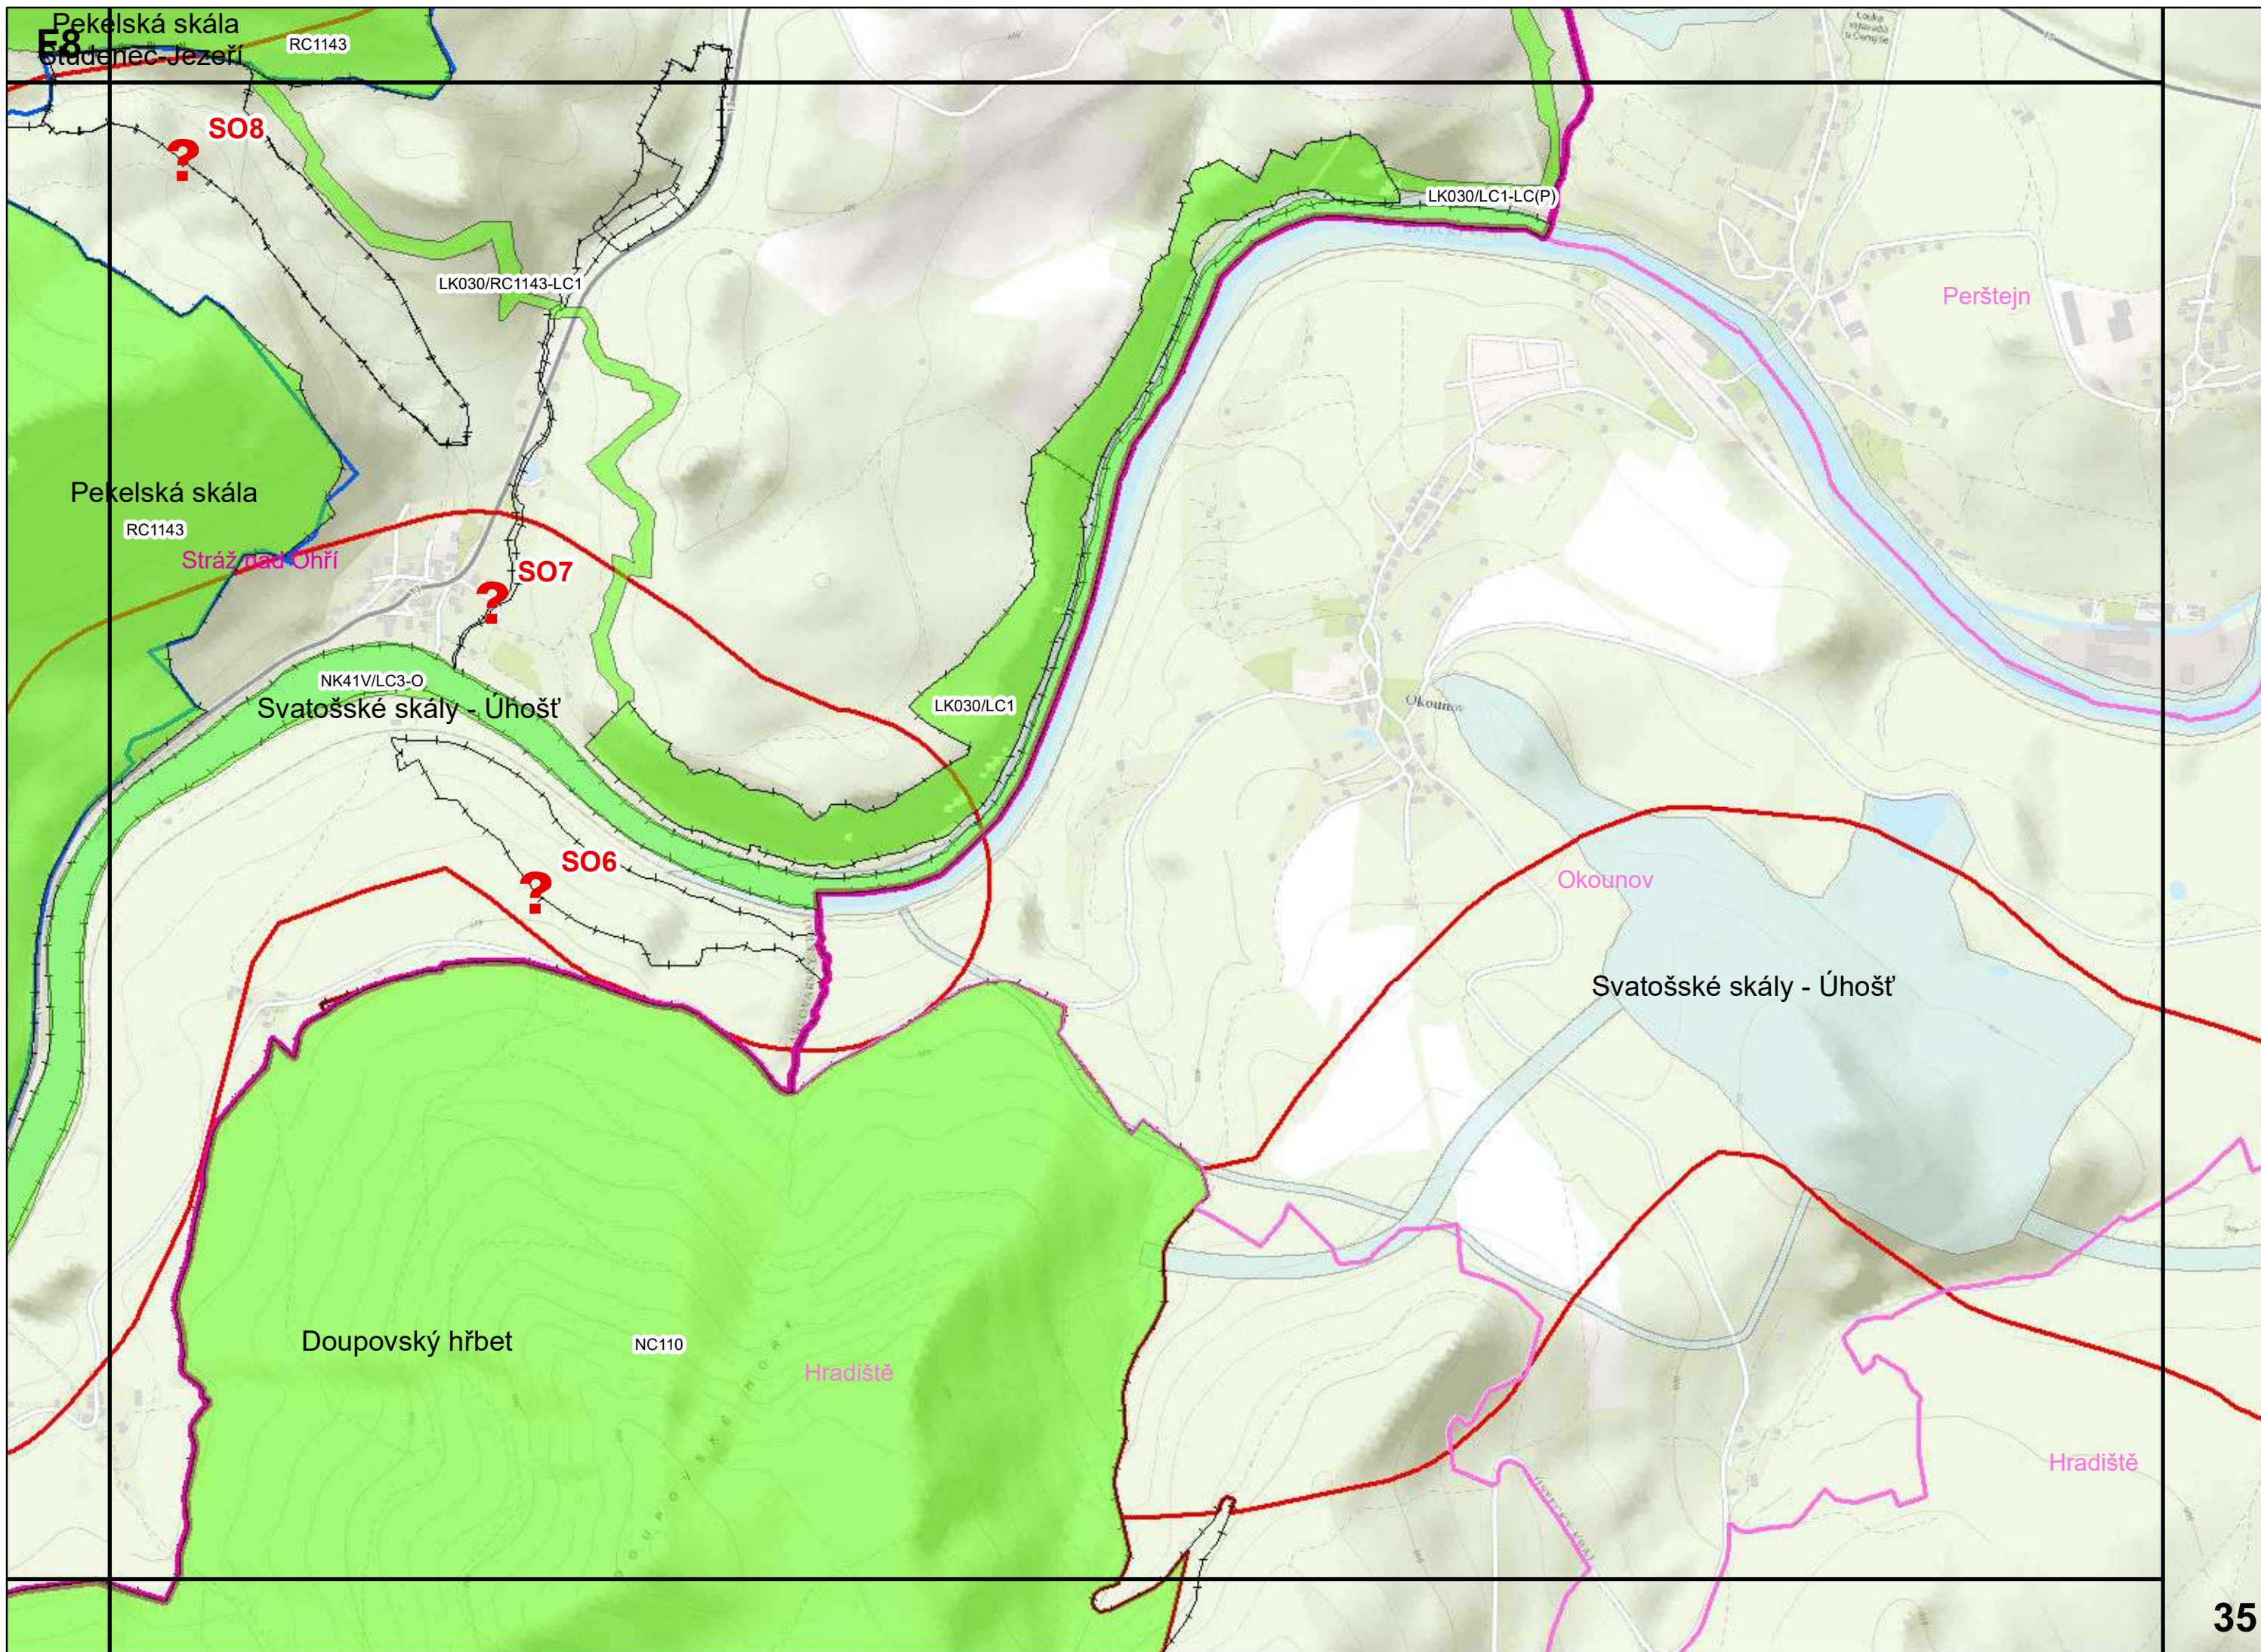

Pekelská skála
Studenec - Jezeří

RC1143

S08

LK030/RC1143-LC1

LK030/LC1-LC(P)

Perštejn

Pekelská skála

RC1143

Stráž nad Ohří

S07

NK41V/LC3-O

Svatošské skály - Úhošť

LK030/LC1

Okounov

S06

Okounov

Svatošské skály - Úhošť

Doupovský hřbet

NC110

Hradiště

Hradiště