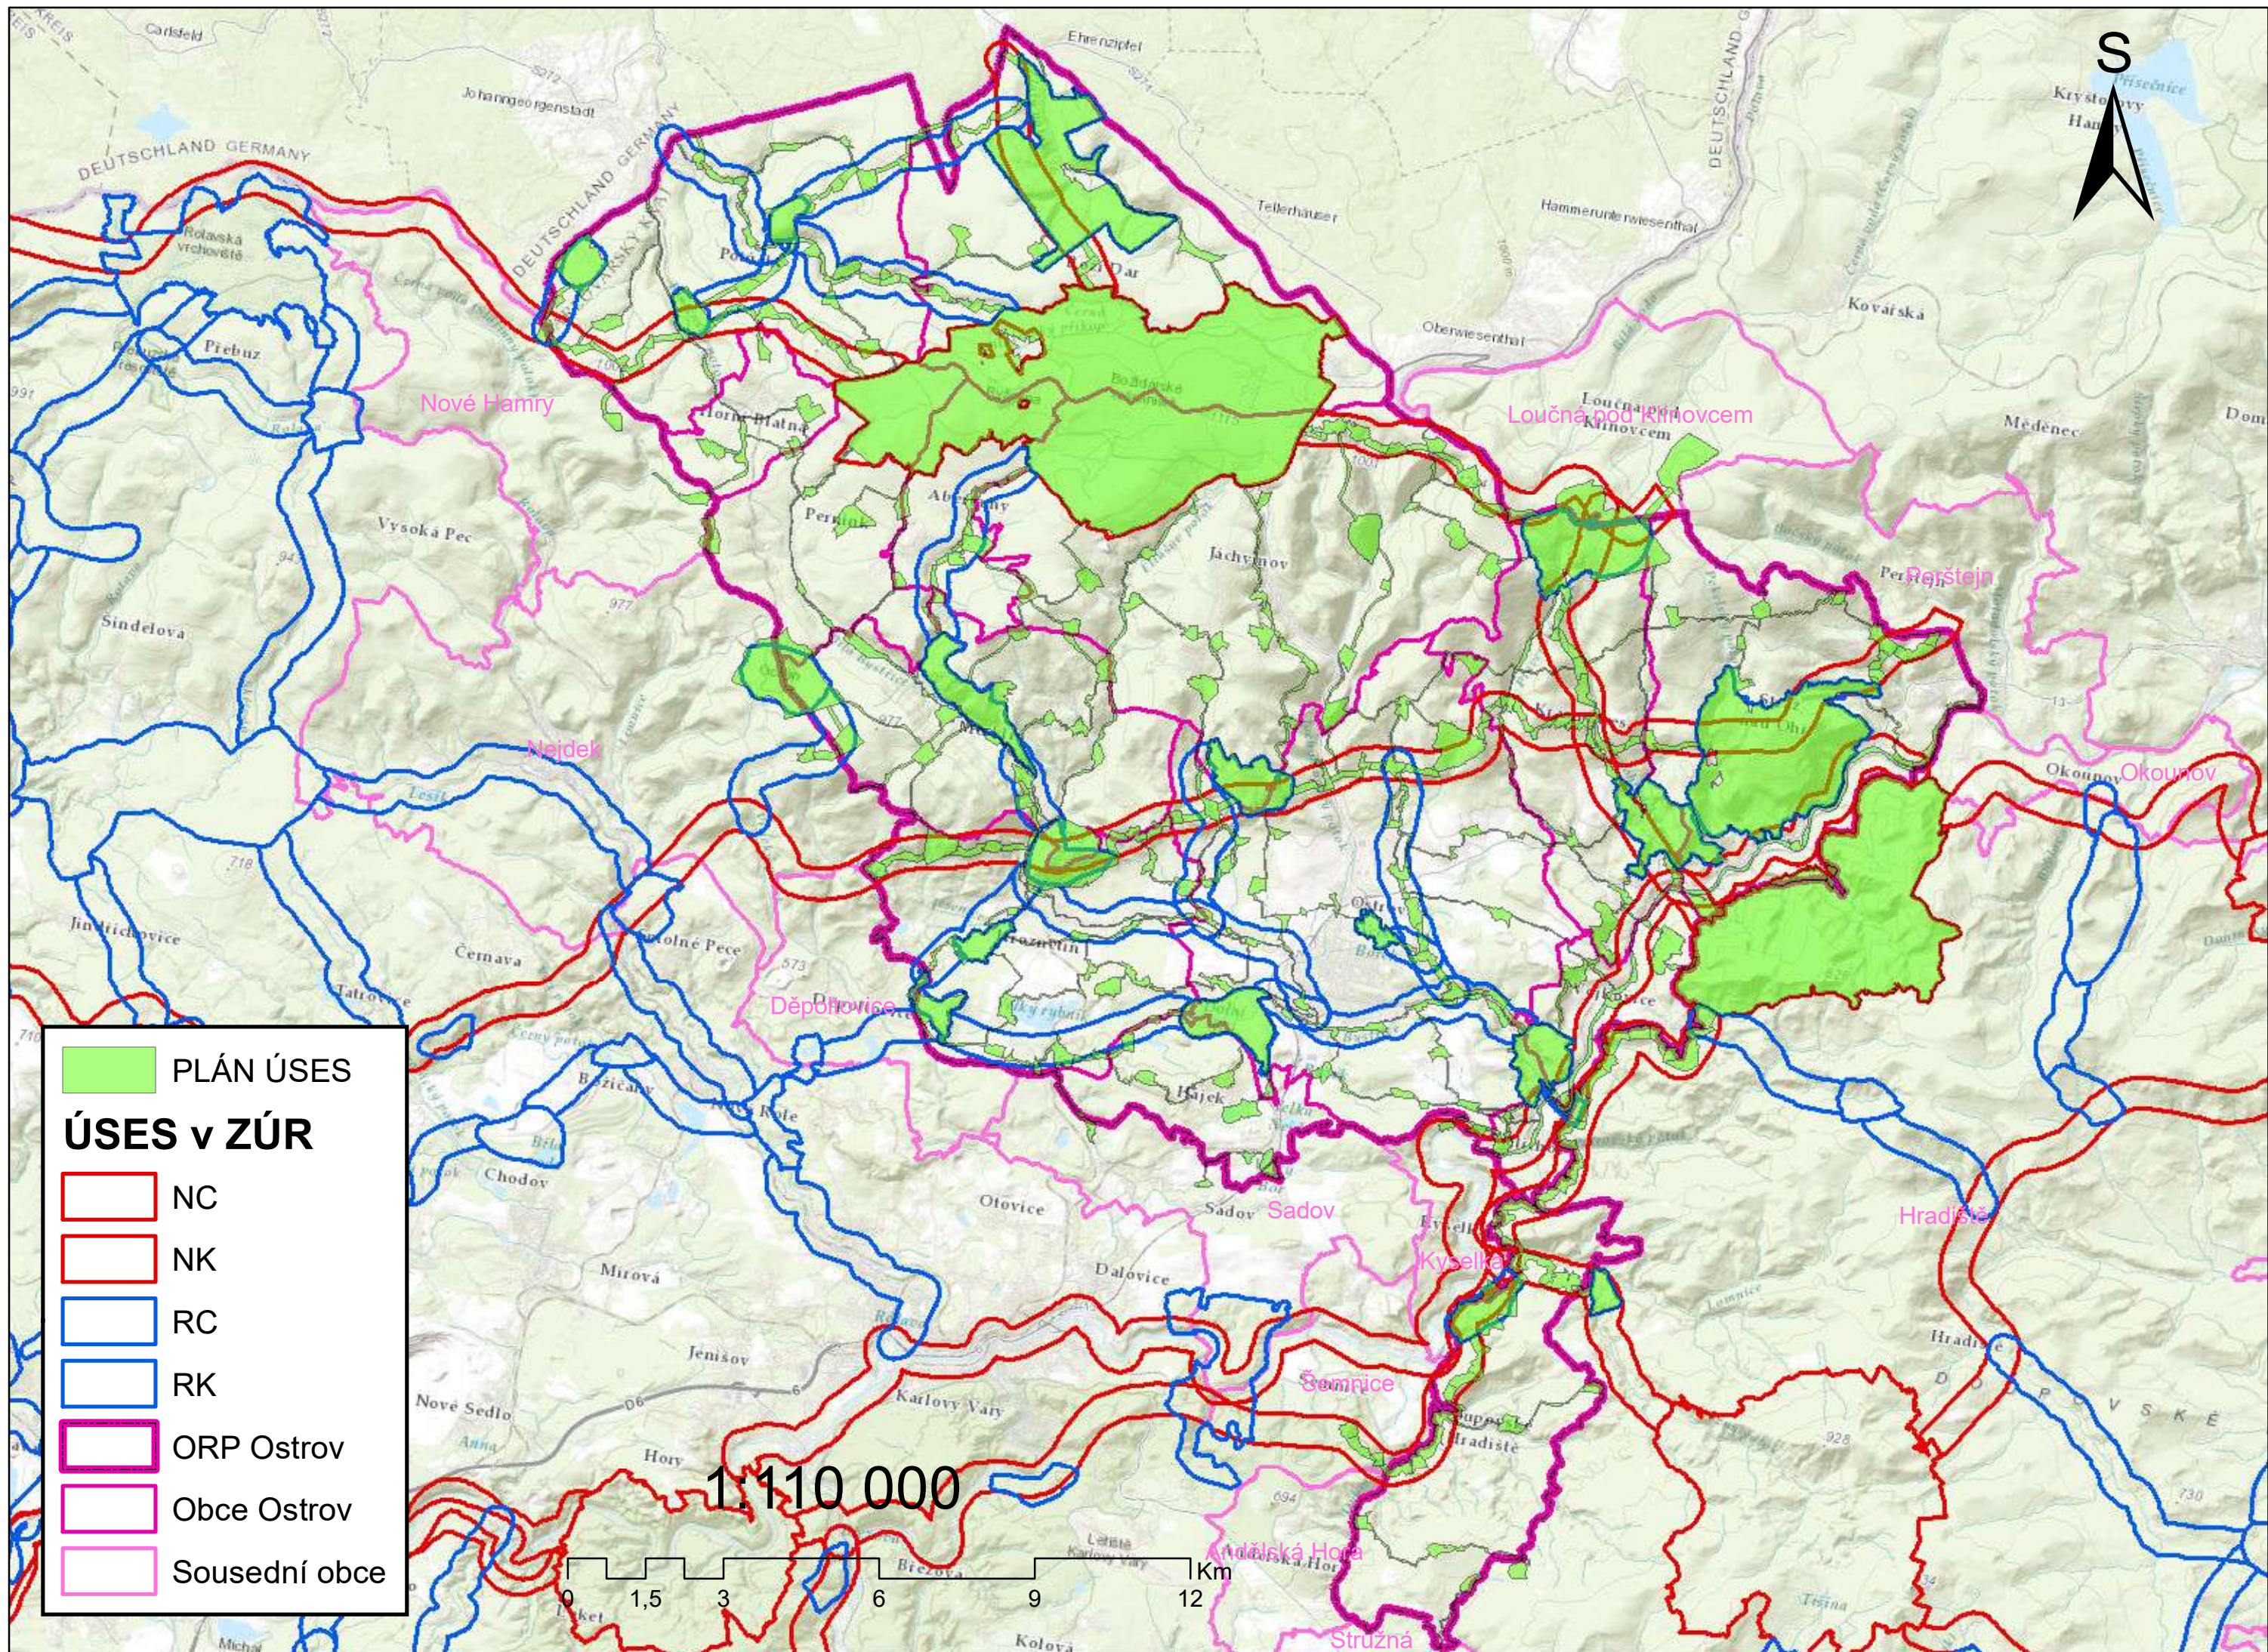

PLÁN ÚSES
ÚSES v ZÚR	
	NC
	NK
	RC
	RK
	ORP Ostrov
	Obce Ostrov
	Sousední obce

1:110 000