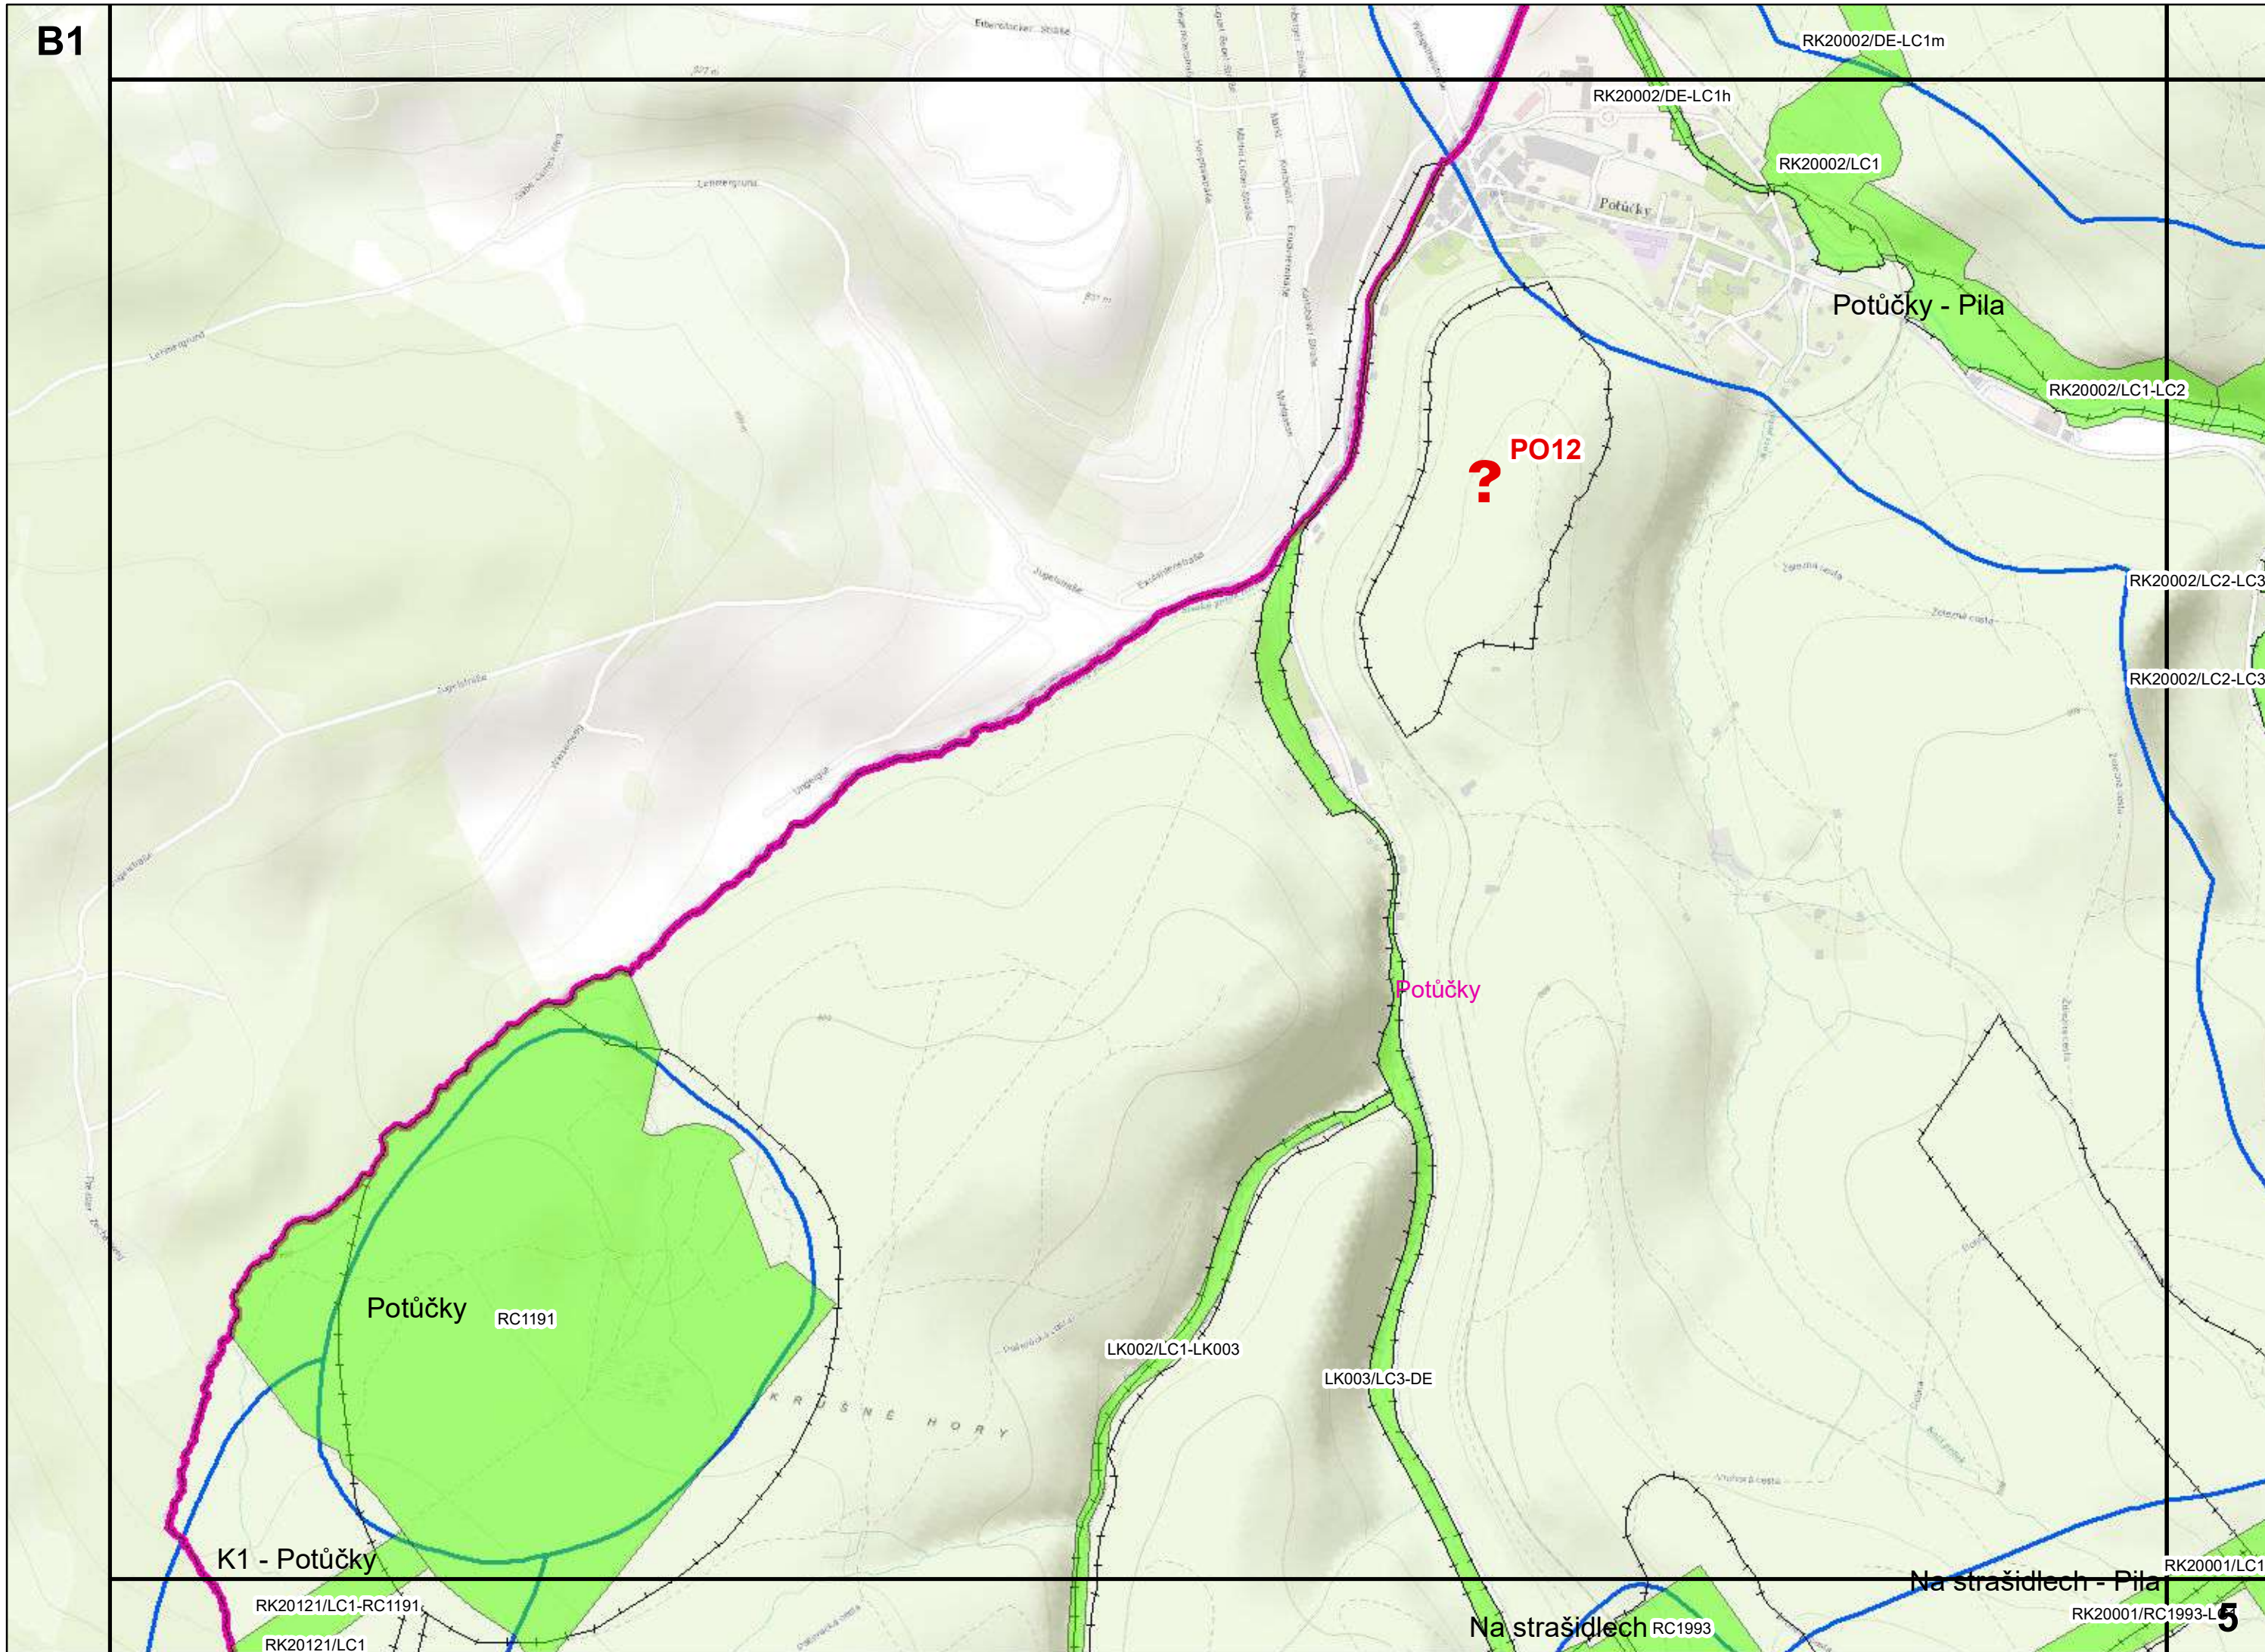

B1

K1 - Potůčky

RK20121/LC1-RC1191

RK20121/LC1

Potůčky RC1191

LK002/LC1-LK003

LK003/LC3-DE

Potůčky

? PO12

Na strašidlech RC1993

Na strašidlech - Pila

RK20001/RC1993-L 5

RK20002/DE-LC1h

RK20002/LC1

RK20002/DE-LC1m

RK20002/LC1-LC2

RK20002/LC2-LC3

RK20002/LC2-LC3

RK20001/LC1