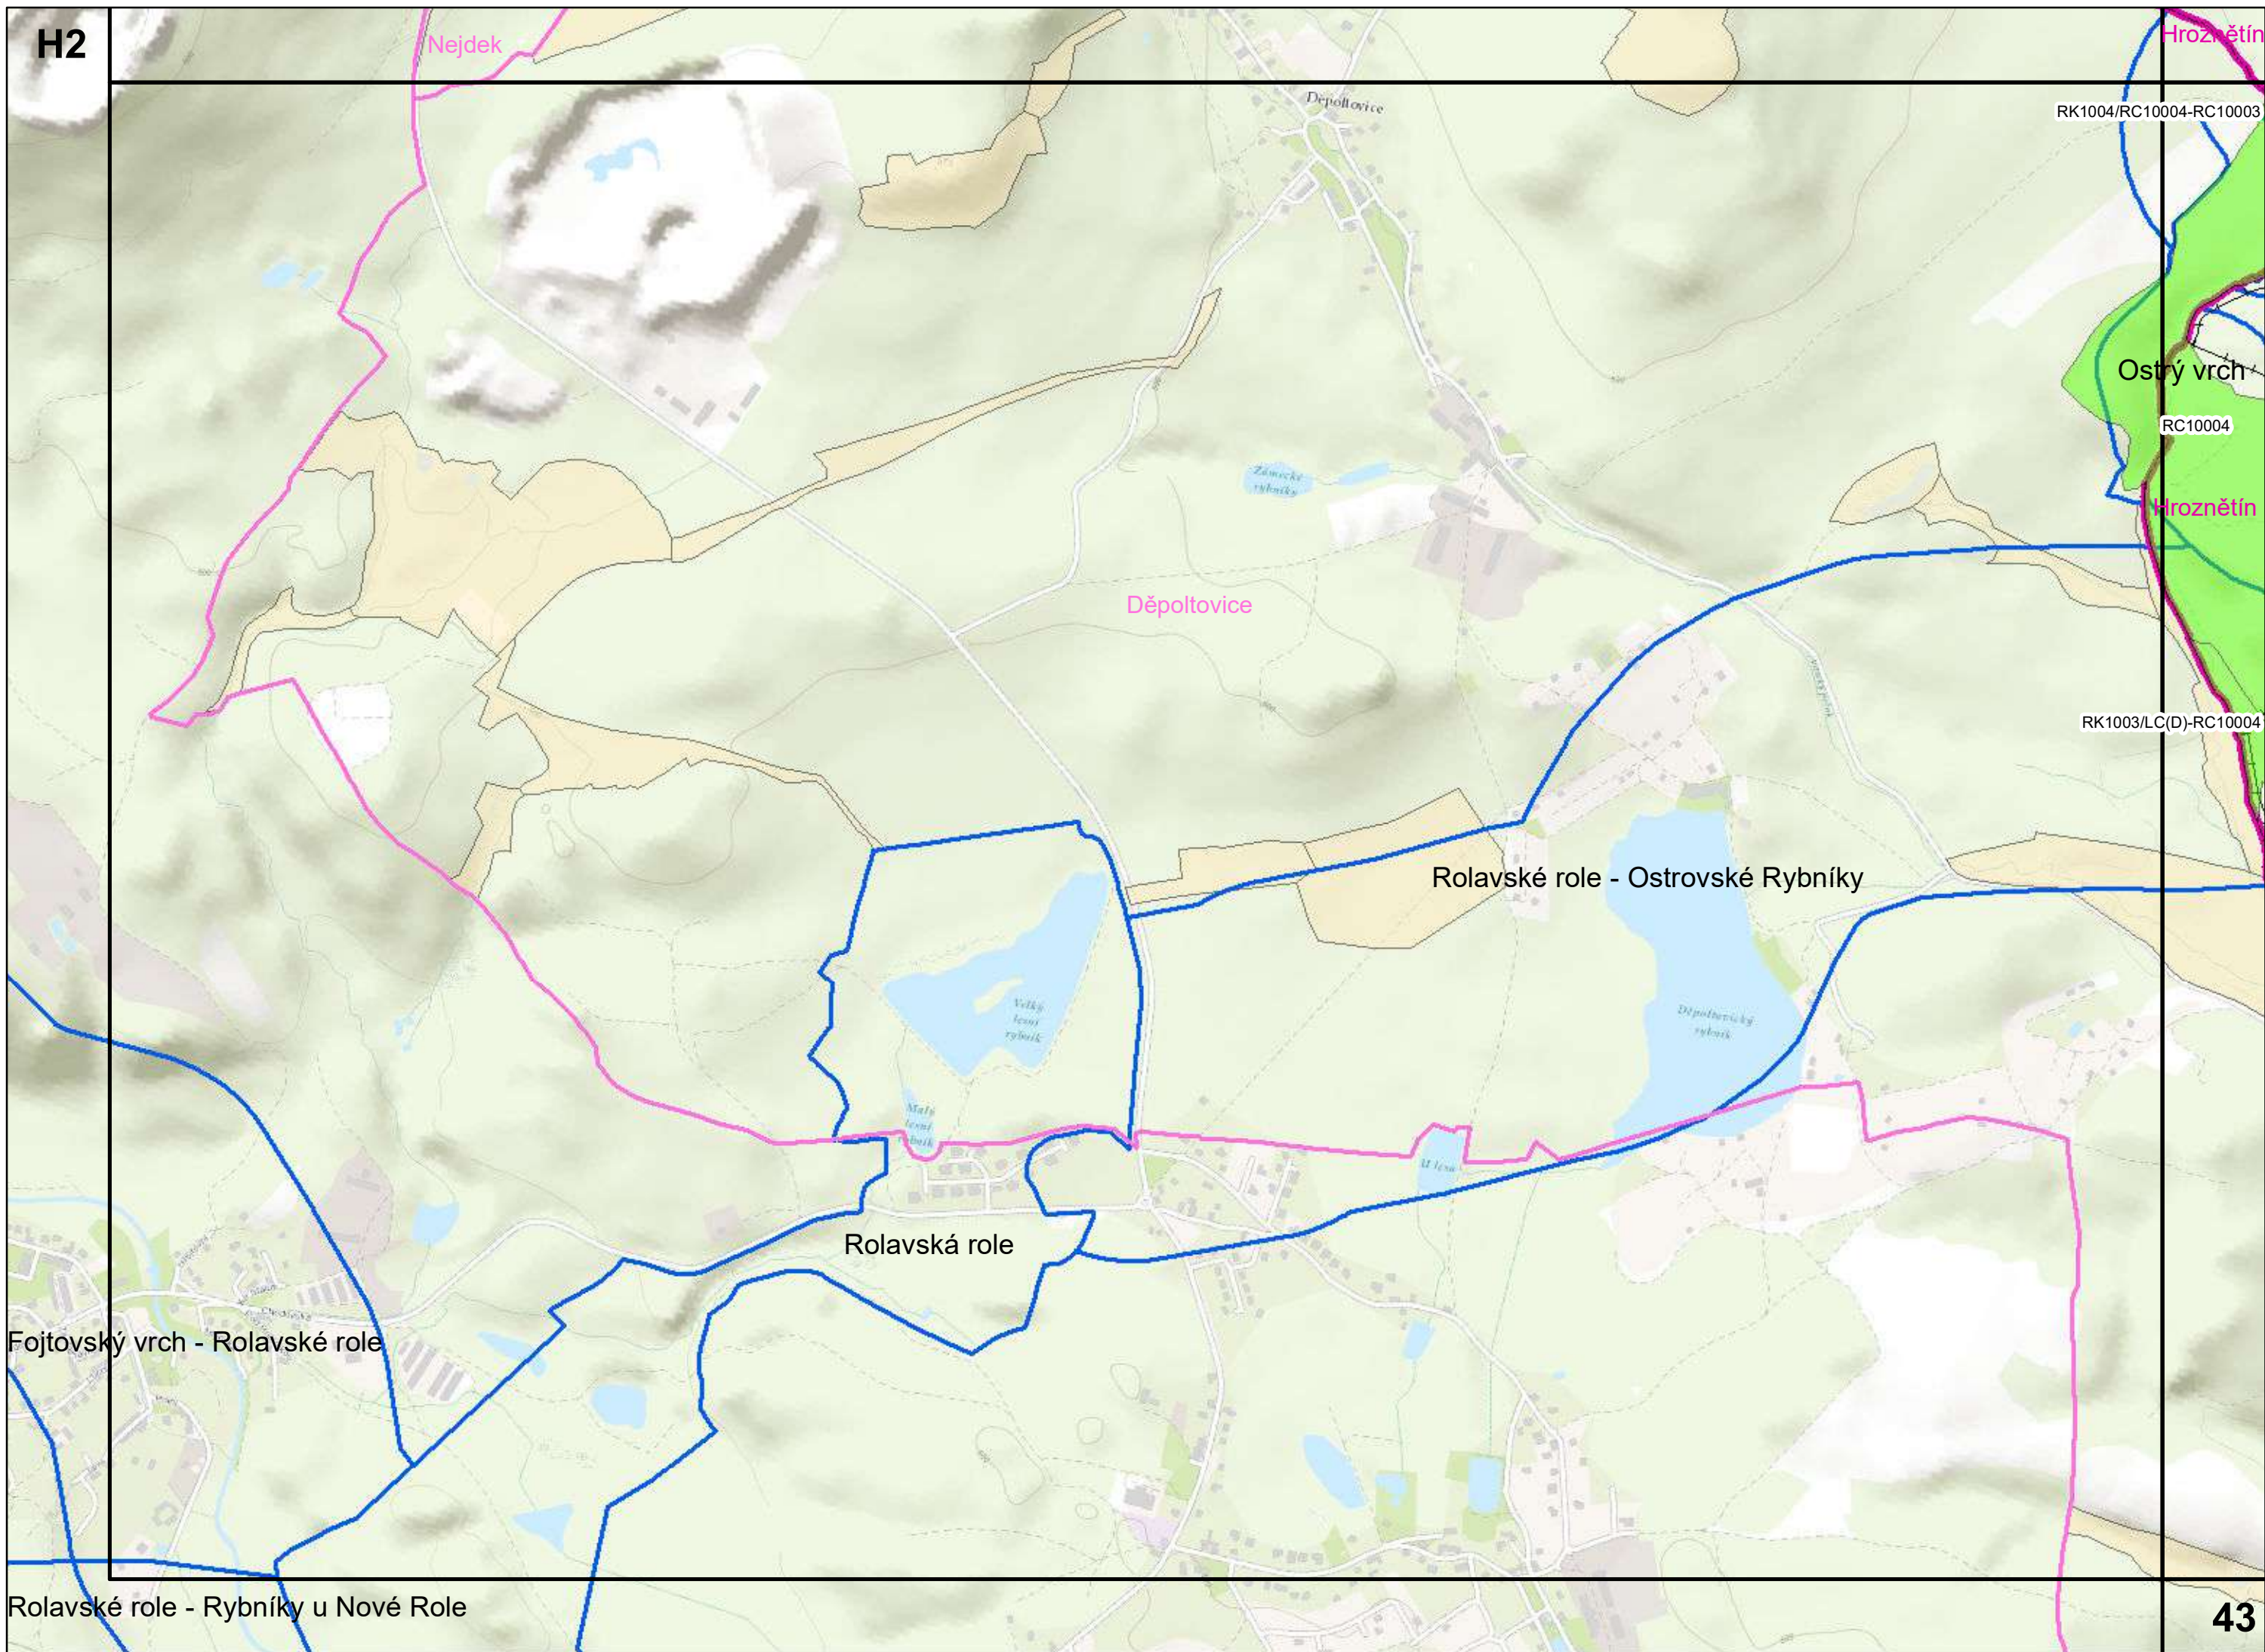

G8  
Stráž nad Ohří

Svatošské skály - Úhošť

Okounov

Stráž nad Ohří

Hradiště  
Doupovský hřbet

NC110

Nejdek

Hroznětín