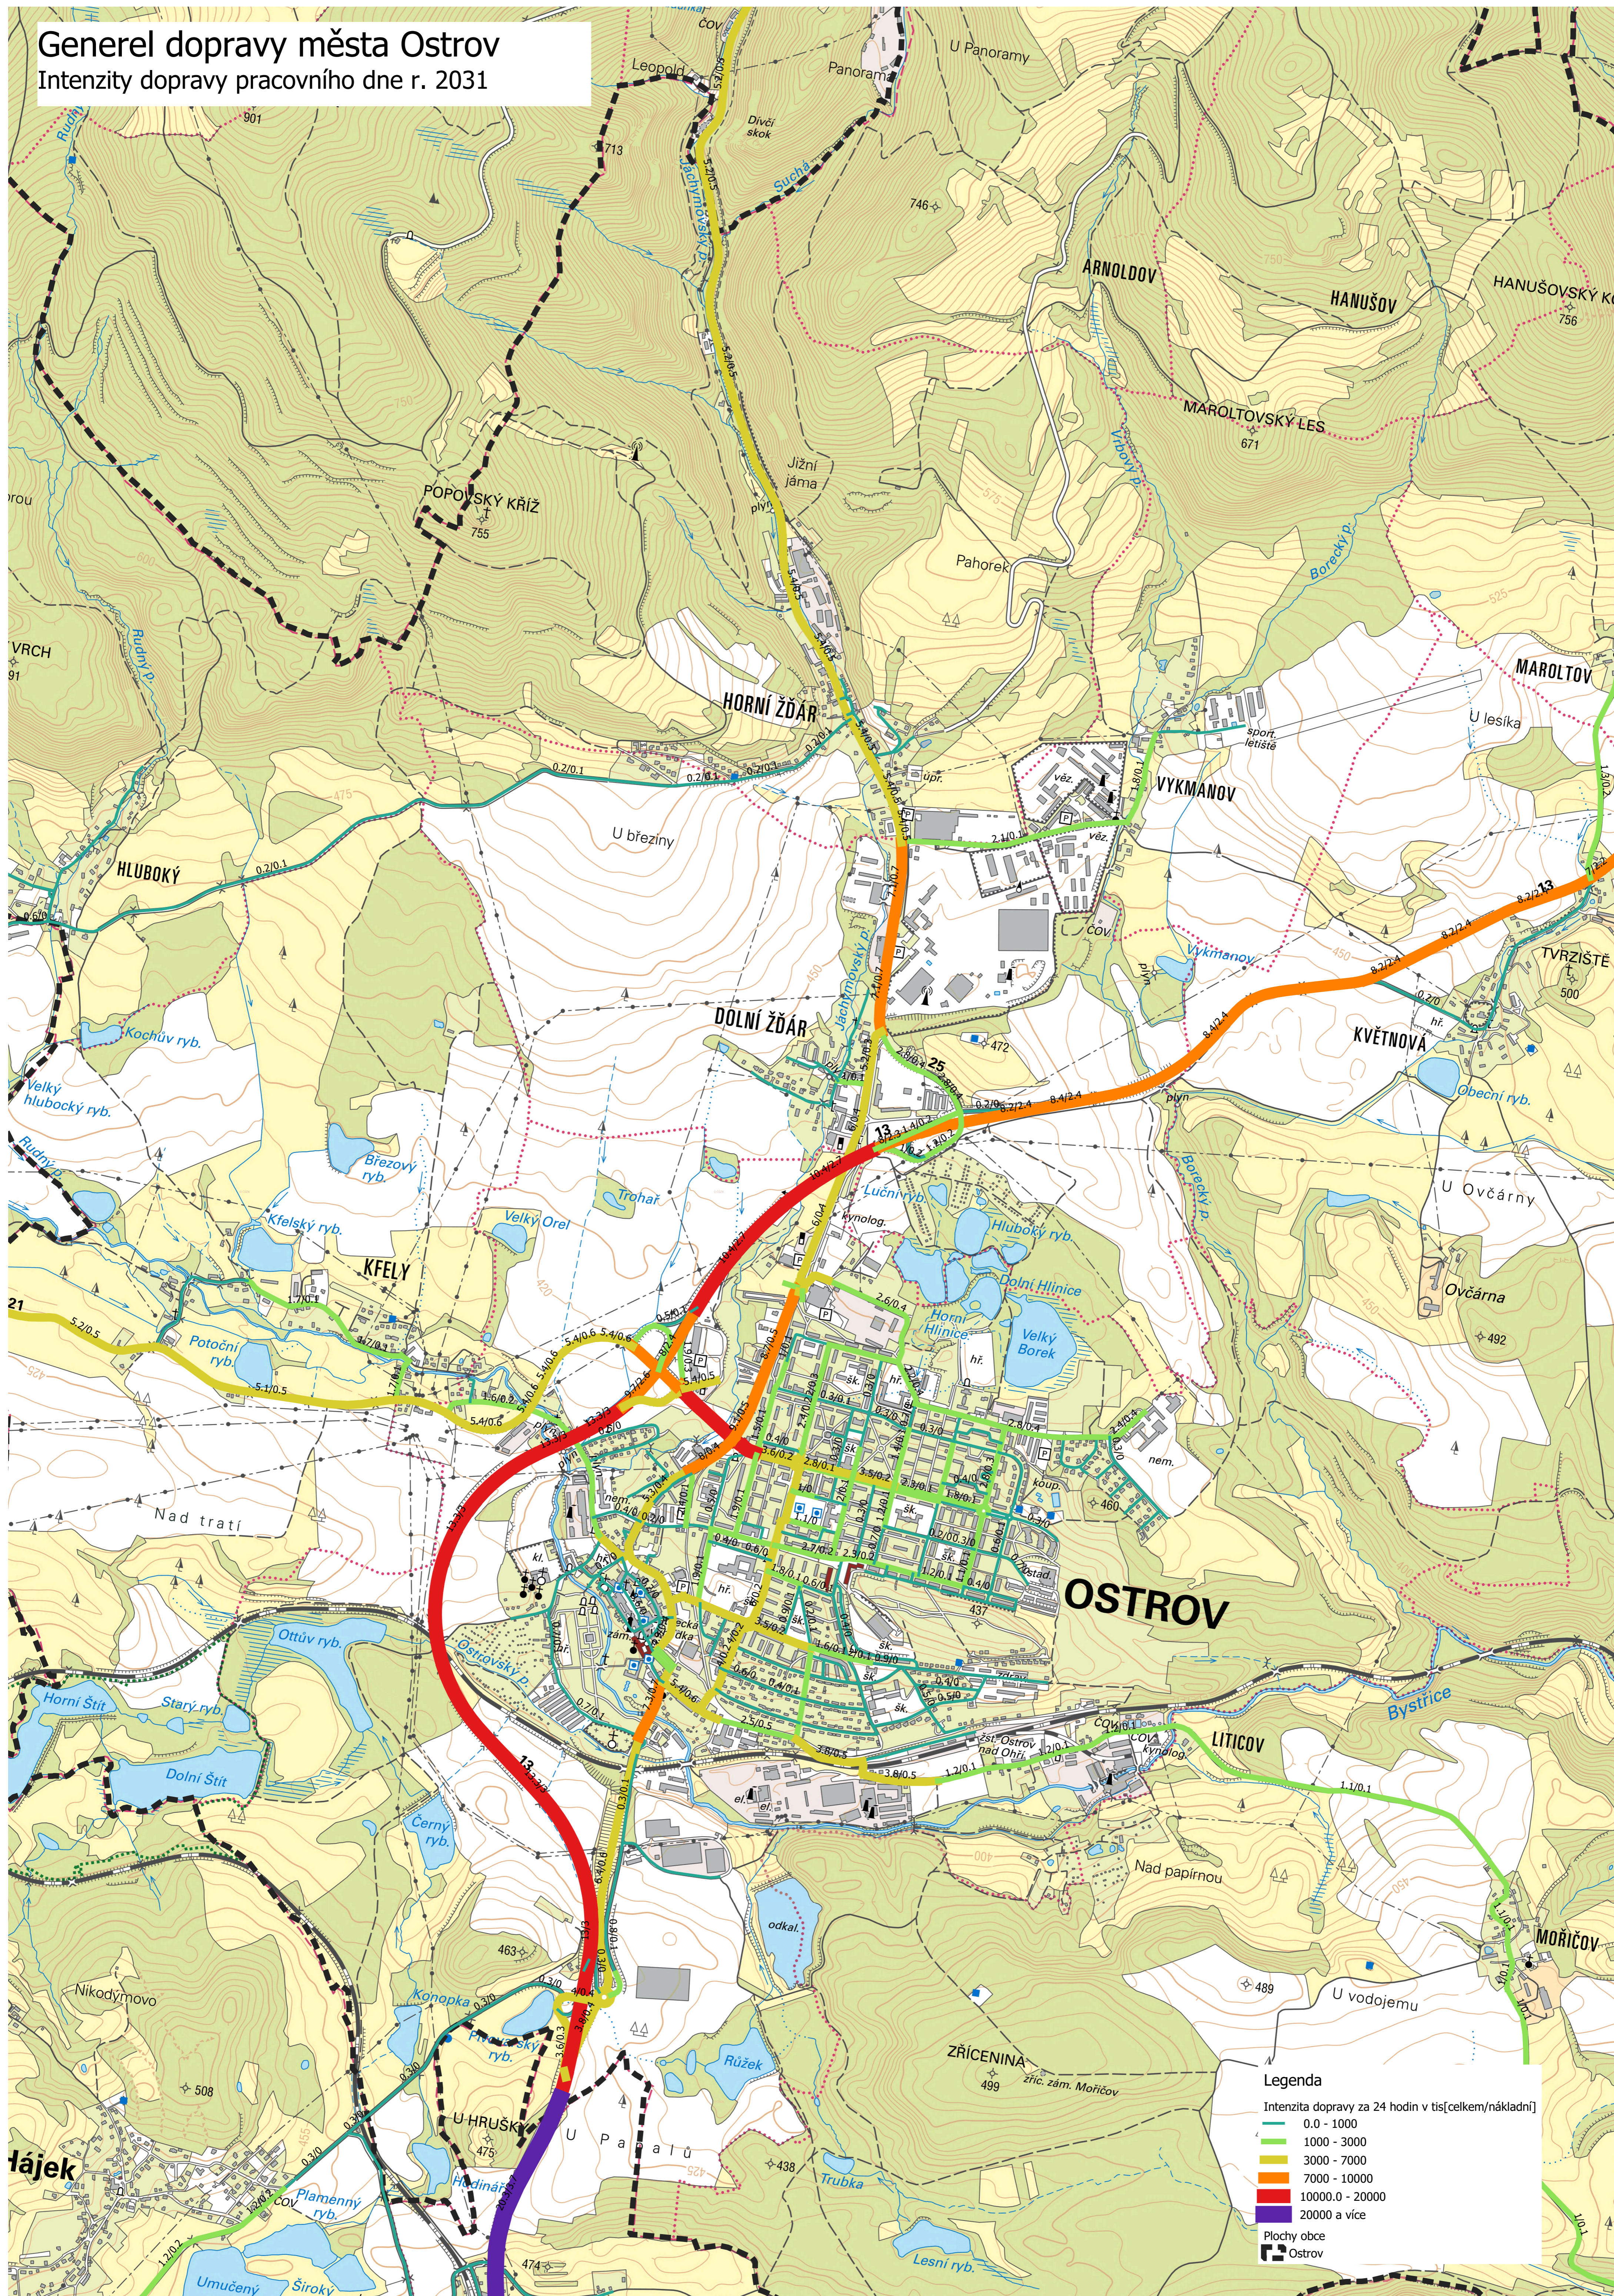

Generel dopravy města Ostrov

Intenzity dopravy pracovního dne r. 2031

Legenda

- Intenzita dopravy za 24 hodin v tis[celkem/nákladní]
- 0.0 - 1000
- 1000 - 3000
- 3000 - 7000
- 7000 - 10000
- 10000.0 - 20000
- 20000 a více
- Plochy obce
- Ostrov